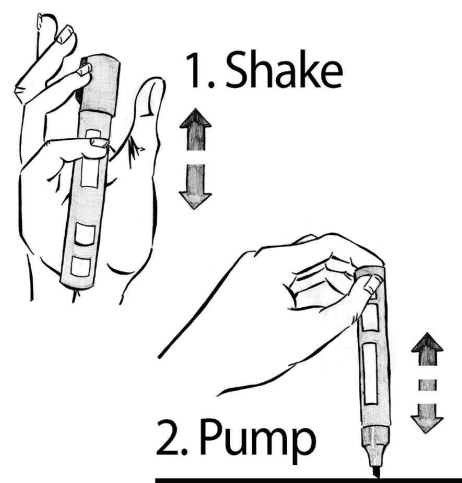

work inspired

Marqueur à craie 50, pointe biseautée

- craie liquide à base d'eau
- grand pouvoir couvrant
- non-permanent : l'écriture s'enlève avec un chiffon humide ou à sec sans laisser de trace

Astuce pour faire durer l'utilisation : laisser le marqueur à l'horizontale ou le placer à la verticale avec le capuchon fermé pointe vers le bas dans sa boîte à crayons

Exemples d'utilisation :

- parfait pour une utilisation sur des tableaux aimantés en verre foncés et colorés
- pour écrire sur des surfaces lisses, mais convient également à des surfaces similaires au verre comme les vitrines ou les miroirs
- idéal pour des inscriptions décoratives

Adapté pour:

- restaurants
- hotels
- commerce au détail

Marqueur à craie 50, pointe biseautée: 1 - 5 mm, blanc

Visuel de référence: présente le produit en utilisation

Visuel de référence: présente le produit en utilisation