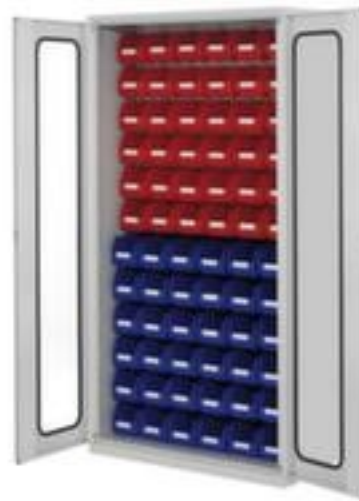

Kappes

hauteur x largeur x
profondeur 1950 x 1000 x 410
mm

RasterPlan®

72 bacs, verrouillable avec serrure à cylindre, soubassement socle, corps avec revêtement en plastique résistant à l'usure en RAL7035 gris clair, face avant avec revêtement en plastique résistant à l'usure en RAL7035 gris clair

® RasterPlan

KAPPES

Numéro d'article: 522349

Kappes Armoire avec plaques à fentes RasterPlan®

avec bacs à bec Favorit

hauteur x largeur x profondeur 1950 x 1000 x 410 mm

- 72 bacs
- structure en tôle d'acier
- double porte battante vitrée
- portes renforcées avec guidage de tringlerie sur toute la hauteur
- angle d'ouverture de la porte 200 °
- avec poignée tournante
- verrouillable avec serrure à cylindre
- Mécanisme de fermeture 3 points
- soubassement socle
- corps avec revêtement en plastique résistant à l'usure en RAL7035 gris clair
- face avant avec revêtement en plastique résistant à l'usure en RAL7035 gris clair