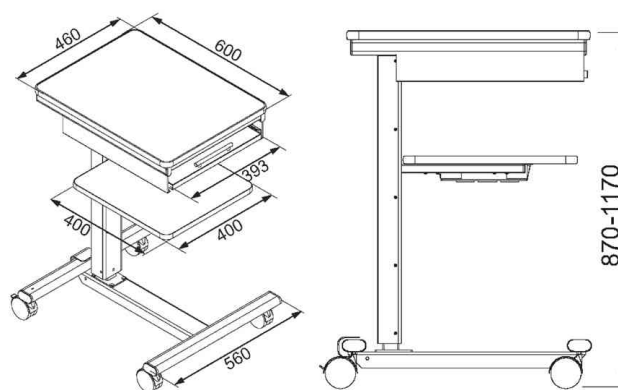

ANDERS+KERN

Chariot de projection EuroLine DVP III

- structure en tube ovale
- couleur de la structure: gris lumière
- 4 roulettes doubles — dont 2 à frein
- avec 3 prises et enrouleur de câble sous le plateau inférieur
- avec système Microsaver / Kensington pour sécuriser la table
- hauteur réglable en continu au moyen d'un ressort pneumatique et verrouillable à l'aide d'une pédale
- dimensions du plateau supérieur: (L)460 x (P)600 mm
- dimensions du plateau supplémentaire télescopique: (L)390 x (P)320 mm
- dimensions du plateau inférieur: (L)400 x (P)420 mm
- capacité de charge du plateau principal: 15 kg
- hauteur réglable de 870 à 1.170 mm
- poids: 27.000 g

Chariot de projection EuroLine DVP II, prise

Chariot de projection EuroLine DVP II, esquisse

Produit	Modèle	Capacité de charge	Surface de rangement	Couleur	Numéro de fabricant	Code
Chariot de projection EuroLine DVP III	hauteur réglable	10 kg	3	gris lumière	AK-EL-DVP-III	7050026