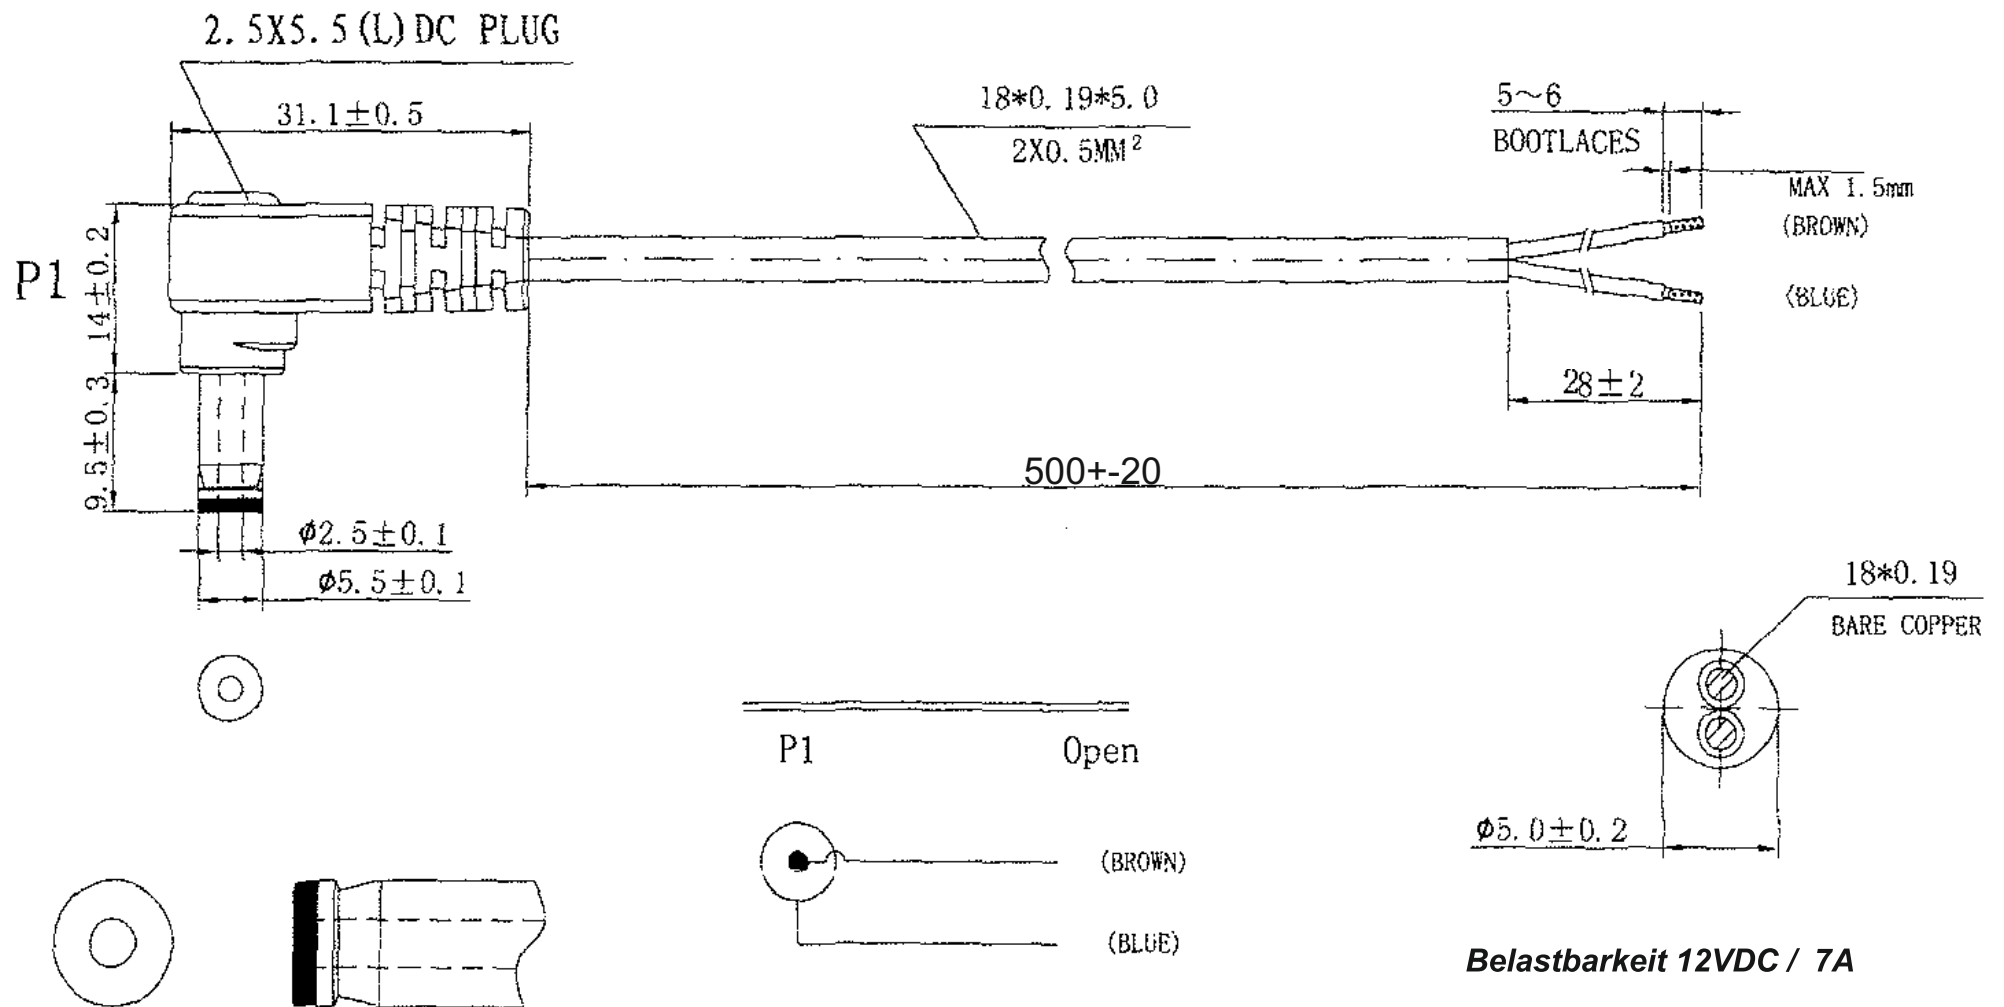

Artikel-Nr.: 075171

Bez.: DC-Anschlusskabel mit Stecker auf offenes Ende, DC-Stecker gewinkelt 2,5x5,5mm, 2x0,5mm², schwarz, 0,5m, Aderendhülsen

www.bkl-electronic.de

Die Angaben auf unseren Datenblättern erfolgen nach bestem Wissen. Sie sind nur ein unverbindlicher Hinweis und dienen als Anhaltspunkt für Planungen. Sie befreien den Anwender nicht von eigener Prüfung der von uns gelieferten Produkte auf ihre Eignung für die beabsichtigten Anwendungszwecke. Änderungen behalten wir uns vor, falls neue Erkenntnisse dies erforderlich machen. Ausführungen können variieren. Sollten Sie ein Muster benötigen kontaktieren Sie uns bitte.