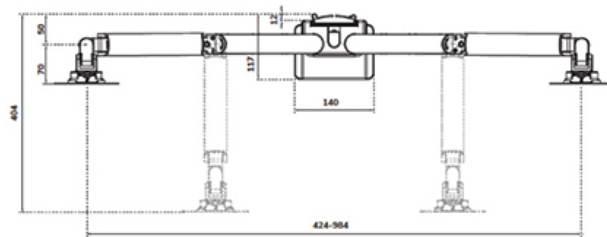

DS70-250WH2

NEOMOUNTS MONITOR-TISCHHALTERUNG

Neomounts

Measuring unit: mm