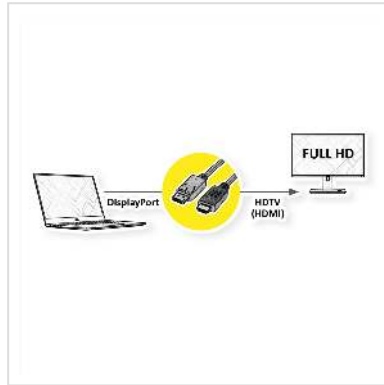

VALUE DisplayPort Kabel DP - HDTV, ST/ST, schwarz, 2 m

Artikelnummer	11.99.5781
Hersteller	VALUE
Hersteller-Art.-Nr.	11.99.5781
EAN (Einzelstück)	7611990134182

2K

DisplayPort nach HDTV Kabel zum Übertragen von Inhalten von beispielsweise Ihrer Grafikkarte (DisplayPort) auf Ihren TV (HDTV) - mit einer Qualität von bis zu 1920x1080 @60Hz, inkl. Audio-Übertragung!

- HDTV ist der Standard für die digitale Video-Übertragung im TV-/Multimedia-Bereich für z.B.: Anbindung eines TV-Gerätes mit HDMI-Schnittstelle an ein Abspielgerät mit DisplayPort-Anschluss.
- Kabel mit einem DisplayPort- und einem HDTV-Stecker. DisplayPort ist signalkompatibel zu HDMI.
- Hinweis: Ein DisplayPort-HDTV-Kabel ist nur in einer Richtung verwendbar: der DisplayPort-Stecker ist nur auf der Datenquellenseite verwendbar (z.B. Grafikkarte).

Technische Daten

Hersteller	VALUE
Produktgruppe	Kabel
Produkttyp	DP-HDTV-Kabel
Farbe	schwarz
Länge	2 m

Übertragungsqualität	DisplayPort v1.1
Max. Auflösung	1920 x 1080 / 1920 x 1200 @60Hz (2K, Full HD)
Stecker Seite 1	DisplayPort Stecker
Stecker Seite 2	HDTV Stecker
Seite 1 Typ des Anschlusses	DisplayPort
Seite 1 Art des Anschlusses	Männlich (Stecker)
Seite 2 Typ des Anschlusses	HDTV
Seite 2 Art des Anschlusses	Männlich (Stecker)
Anwendungsbereich	extern
Kabelschirmung	geschirmt
Gewicht	128.1 g
Verpackungshöhe	15 mm
Verpackungsbreite	120 mm
Verpackungstiefe	140 mm
Paketgewicht	0.1 kg