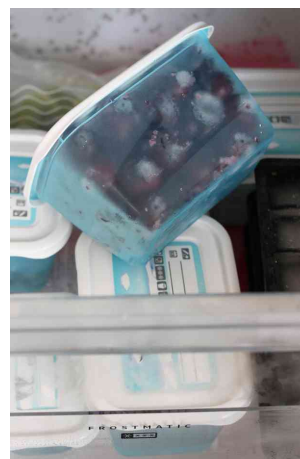

## Boîte de congélation mia "Magic Ice", rectangulaire

- set de boîtes de congélation sans BPA
- congeler, stocker, conserver la fraîcheur et transporter les aliments
- conservation fiable : enclenchement sûr du couvercle lors de la mise en place
- adapté aux aliments
- température d'utilisation de -20° à +100°C
- identification facile de la boîte de rangement avec son contenu et de la date de congélation/préparation grâce à la surface réinscriptible
- partie inférieure et couvercle emboîtables, et empilables une fois montés
- ouverture et fermeture faciles grâce aux languettes d'angles
- nettoyage simple : va au lave-vaisselle
- convient pour la congélation, élément d'étiquetage fixe intégré dans le couvercle
- plastique (PP) sans BPA ni plastifiants
- vendu uniquement en conditionnement

### Exemples d'utilisation:

- idéal pour portionner et servir les repas, et pour conserver de petits ustensiles

Visuel de référence : Boîte de congélation mia "Magic Ice", 3x 1,0 L

Visuel de référence : Boîte de congélation mia "Magic Ice", 3x 1,25 L

Visuel de référence : présente le produit en utilisation

Visuel de référence : présente le produit en utilisation

Produit	Modèle	Dimensions	Couleur	Conditionné	Numéro de fabricant	Code
Boîte de congélation mia "Magic Ice"	0,5 litre	(l)155 x (P)105 x (H)60 mm	nordic-blue / transparent	5	3068968028600	6440916
	0,75 litre	(l)155 x (P)105 x (H)85 mm	nordic-blue / transparent	4	3069068028600	6440917
	1,0 litre	(l)155 x (P)105 x (H)115 mm	nordic-blue / transparent	3	3069168028600	6440918
	1,25 litre	(l)205 x (P)155 x (H)65 mm	nordic-blue / transparent	3	3005268028600	6440919
	2,0 litre	(l)205 x (P)155 x (H)105 mm	nordic-blue / transparent	2	3069268028600	6440920