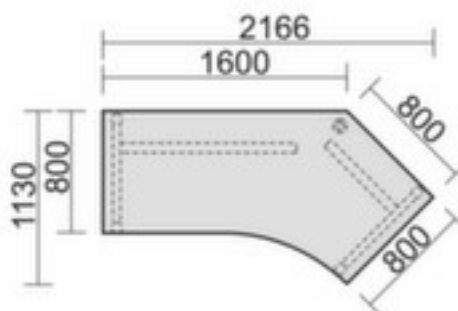

## Gera bureau d'angle à hauteur réglable Pro

hauteur x largeur x profondeur 680 - 820 x 2166 x 1130 mm, panneau en copeaux fins avec revêtement mélaminé, facile d'entretien finition graphite, creux à droite, piètement en C en argent

### Creux de préhension à droite

bureau d'angle à hauteur réglable

- hauteur x largeur x profondeur 680 - 820 x 2166 x 1130 mm
- panneau en copeaux fins avec revêtement mélaminé, facile d'entretien finition graphite
- épaisseur de panneau 25 mm
- creux à droite
- piètement en C en argent
- bord avec bande de chant en ABS antichoc
- piètement avec vis de mise à niveau
- par une goulotte à câbles horizontale électrifiable
- 2 années de garantie

## Détails techniques

type de meuble	table	bord de panneau	bandes de chant en ABS
type de table	bureau	épaisseur de panneau	25 mm
élément de table	élément de base	forme de châssis	piètement en C
hauteur	680-820 mm	couleur du châssis	argent
largeur	2166 mm	soubassement	vis de mise à niveau
profondeur	1130 mm	hauteur réglable	oui

creux	à droite	électrifiable	oui
matériau de plaque	copeaux fins	garantie	2 années
surface de plaque	a. revêt. mélaminé	Poids	62 kg
couleur de la plaque	graphite		