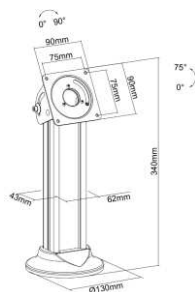

SUPPORTS & BORNES TABLETTES

Solutions **sur table**

091-0006 Support mural ou de table pour tablette, blanc

091-0007 Support de table pour tablette 30cm à visser, blanc

091-0106 Support mural ou de table pour tablette, noir

	Boîtiers p. 8 & 9	Combinaisons
iPad	091-2021	091-0107K1
	091-2031	091-0107K2
	091-3141	091-0107K3
Samsung & iPad	091-3142	091-0107K4

CARACTÉRISTIQUES TECHNIQUES

Référence	091-0006 / 091-0106	091-0007 / 091-0107
Compatibilité VESA (mm)	75x75	75x75
Hauteur	11 cm	30 cm
Inclinaison (haut-bas)	30° (fixe)	0 à 75°
Rotation (gauche-droite)	Non	Non
Pivot (horizontalité)	90°	90°
Passage des câbles	Oui	Oui
Couleur	□ / ■	□ / ■
Matériau de fabrication	Acier	Acier
Poids du produit seul (kg)	1	1,2
Poids avec emballage (kg)	1,1	1,4
Dimensions du produit (cm)	16,6 x 16,6 x 13	13 x 13 x 34
Dimensions de l'emballage (cm)	19 x 18 x 14	34 x 14 x 9