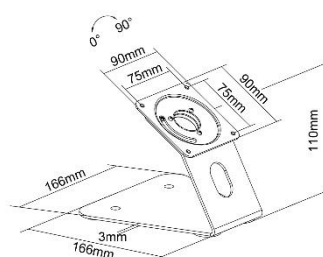

SUPPORTS & BORNES TABLETTES

Solutions **sur table**

091-0006 Support mural ou de table pour tablette, blanc

091-0007 Support de table pour tablette 30cm à visser, blanc

091-0106 Support mural ou de table pour tablette, noir

	Boîtiers p. 8 & 9	Combinaisons
iPad	091-2021	091-0107K1
	091-2031	091-0107K2
	091-3141	091-0107K3
Samsung & iPad	091-3142	091-0107K4

CARACTÉRISTIQUES TECHNIQUES

Référence	091-0006 / 091-0106	091-0007 / 091-0107
Compatibilité VESA (mm)	75x75	75x75
Hauteur	11 cm	30 cm
Inclinaison (haut-bas)	30° (fixe)	0 à 75°
Rotation (gauche-droite)	Non	Non
Pivot (horizontalité)	90°	90°
Passage des câbles	Oui	Oui
Couleur	□ / ■	□ / ■
Matériau de fabrication	Acier	Acier
Poids du produit seul (kg)	1	1,2
Poids avec emballage (kg)	1,1	1,4
Dimensions du produit (cm)	16,6 x 16,6 x 13	13 x 13 x 34
Dimensions de l'emballage (cm)	19 x 18 x 14	34 x 14 x 9