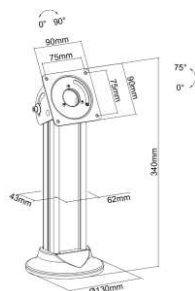

SUPPORTS & BORNES TABLETTES

Solutions **sur table**

091-0006 Support mural ou de table pour tablette, blanc

091-0007 Support de table pour tablette 30cm à visser, blanc

091-0106 Support mural ou de table pour tablette, noir

	Boîtiers p. 8 & 9	Combinaisons
iPad	091-2021	091-0107K1
	091-2031	091-0107K2
	091-3141	091-0107K3
Samsung & iPad	091-3142	091-0107K4

CARACTÉRISTIQUES TECHNIQUES

Référence	091-0006 / 091-0106	091-0007 / 091-0107
Compatibilité VESA (mm)	75x75	75x75
Hauteur	11 cm	30 cm
Inclinaison (haut-bas)	30° (fixe)	0 à 75°
Rotation (gauche-droite)	Non	Non
Pivot (horizontalité)	90°	90°
Passage des câbles	Oui	Oui
Couleur	□ / ■	□ / ■
Matériau de fabrication	Acier	Acier
Poids du produit seul (kg)	1	1,2
Poids avec emballage (kg)	1,1	1,4
Dimensions du produit (cm)	16,6 x 16,6 x 13	13 x 13 x 34
Dimensions de l'emballage (cm)	19 x 18 x 14	34 x 14 x 9