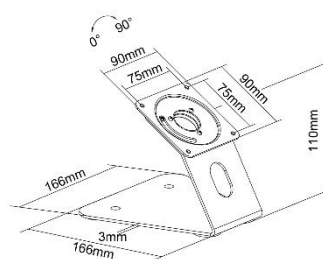

SUPPORTS & BORNES TABLETTES

Solutions **sur table**

091-0006 Support mural ou de table pour tablette, blanc

091-0007 Support de table pour tablette 30cm à visser, blanc

091-0106 Support mural ou de table pour tablette, noir

	Boîtiers p. 8 & 9	Combinaisons
iPad	091-2021	091-0107K1
	091-2031	091-0107K2
	091-3141	091-0107K3
Samsung & iPad	091-3142	091-0107K4

CARACTÉRISTIQUES TECHNIQUES

Référence	091-0006 / 091-0106	091-0007 / 091-0107
Compatibilité VESA (mm)	75x75	75x75
Hauteur	11 cm	30 cm
Inclinaison (haut-bas)	30° (fixe)	0 à 75°
Rotation (gauche-droite)	Non	Non
Pivot (horizontalité)	90°	90°
Passage des câbles	Oui	Oui
Couleur	□ / ■	□ / ■
Matériau de fabrication	Acier	Acier
Poids du produit seul (kg)	1	1,2
Poids avec emballage (kg)	1,1	1,4
Dimensions du produit (cm)	16,6 x 16,6 x 13	13 x 13 x 34
Dimensions de l'emballage (cm)	19 x 18 x 14	34 x 14 x 9