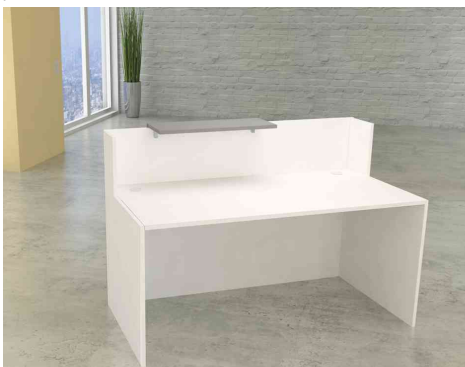

Comptoir Sydney

- structure en bois
- avec bord en ABS de 2 mm résistant aux chocs
- plateau, étagère et panneaux latéraux en aggloméré mélaminé de qualité E1
- épaisseur du plateau : 25 mm
- panneau frontal & latéral : 19 mm
- comptoir en couleur blanche, tige en graphite
- la hauteur totale est de 1.100 mm, le plan de travail à 750 mm
- avec 2 sorties de câble

Accessoire : élément de rangement : étagère réglable, permettant de mettre le PC, des dossiers ou des documents - version avec porte également verrouillable

Visuel de référence : Comptoir Sydney

Visuel de référence : Comptoir Sydney

Visuel de référence : Comptoir Sydney
avec élément de rangement en option

Produit	Modèle	Dimensions	Matière	Couleur	Numéro de fabricant	Code
Comptoir Sydney		(L)1.600 x (P)800 x (H)750 mm	aggloméré	blanc / graphite	20353310	71401187
Accessoire: Élément de rangement	avec porte	(L)300 x (P)600 x (H)735 mm	aggloméré	blanc	21357110	71400947
	sans porte	(L)300 x (P)600 x (H)735 mm	aggloméré	blanc	21357010	71400946