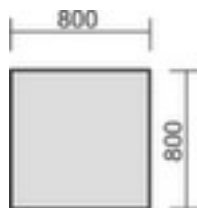

## Gera Höhenverstellbarer Schreibtisch Milano

Höhe x Breite x Tiefe 680 - 800 x 800 x 800 mm, Platte aus Holz mit pflegeleichter Melaminharzbeschichtung in Dekor lichtgrau, 4-Fußgestell aus Stahl mit schlag- und kratzfester Pulverbeschichtung in RAL9006 Weißaluminium, Rundrohr

## Gera Schreibtisch Milano

Höhenverstellbarer Schreibtisch

- Höhe x Breite x Tiefe 680 - 800 x 800 x 800 mm
- Platte aus Holz mit pflegeleichter Melaminharzbeschichtung in Dekor lichtgrau
- Plattenstärke 25 mm
- 4-Fußgestell aus Stahl mit schlag- und kratzfester Pulverbeschichtung in RAL9006 Weißaluminium
- Kante mit stoßfestem ABS-Umleimer
- Rundrohr
- Gestell mit Höhenausgleichsfüßen zur variablen Anpassung an unebenen Untergrund, z. B. durch Teppichkanten
- Die Anlieferung erfolgt zerlegt
- 3 Jahre Garantie

## Technische Details

Möbeltyp	Tisch	Stärke Platte	25 mm
Tischtyp	Schreibtisch	Gestellform	4-Fußgestell
Tischelement	Grundelement	Material Gestell	Stahl
Höhe	680-800 mm	Oberfläche Gestell	pulverbeschichtet
Breite	800 mm	Farbe Gestell	weißaluminium // RAL9006
Tiefe	800 mm	Rohrform	Rundrohr
Plattenform	quadratisch	Unterbau	Höhenausgleichsfüße
Material Platte	Holz	höhenverstellbar	ja
Oberfläche Platte	melaminharzbeschichtet	Anlieferung	zerlegt
Farbe Platte	lichtgrau	Garantie	3 Jahre
Plattenkante	ABS-Umleimer	Gewicht	28 kg

## Dazu passt auch ...

138486		Bürodrehstuhl, Synchronmechanik mit Gegenkrafteinstellung, mehrfach arretierbar, mit höhenverstellbaren Armlehnen, Bandscheibensitz mit Bezug aus Stoff (100% Polypropylen) in schwarz, Sitz Höhe x Breite x Tiefe 430 - 510 x 480 x 480 mm, Netzrückenlehne in schwarz, Fußkreuz aus Kunststoff in schwarz, mit Teppichbodenrolle
523540		Papierkorb, Inhalt 18 l, Höhe x Durchmesser 331 x 315 mm, Korpus aus Polypropylen in schwarz