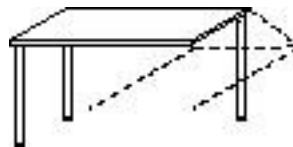

Gera

Verkettungselement

Milano

Höhe x Breite x Tiefe 680 - 800 x 1200 x 800 mm, Platte aus Holz mit pflegeleichter Melaminharzbeschichtung in Dekor lichtgrau, Form eckig, 3-Fußgestell aus Stahl

geramöbel®

3 YEARS WARRANTY

Artikelnummer: 611059

Gera Verkettungselement Milano

Verkettungselement

- Höhe x Breite x Tiefe 680 - 800 x 1200 x 800 mm
- Platte aus Holz mit pflegeleichter Melaminharzbeschichtung in Dekor lichtgrau
- Stärke 25 mm
- Form eckig
- Kante mit stoßfestem ABS-Umleimer
- 3-Fußgestell aus Stahl
- Die Anlieferung erfolgt zerlegt
- 3 Jahre Garantie

Technische Details

Möbeltyp	Tisch	Farbe Platte	lichtgrau
Tischtyp	Zubehör	Plattenkante	ABS-Umleimer
Höhe	680-800 mm	Gestellform	3-Fußgestell
Breite	1200 mm	Material Gestell	Stahl
Tiefe	800 mm	höhenverstellbar	ja
Stärke Platte	25 mm	elektrisch leitend	nein
Plattenform	eckig	Anlieferung	zerlegt
Material Platte	Holz	Garantie	3 Jahre

Oberfläche Platte melaminharzbeschichtet

Gewicht 32,5 kg

Zubehör

401875

Sichtblende, Geeignet für Schreibtisch, Höhe x Breite 400 x 1200 mm, in silber

Dazu passt auch ...

527830

Schreibtischleuchte, 1 x Energiesparlampe, 20 W, Leuchtmittel austauschbar, Leuchtfarbe warmweiß, Farbtemperatur 2700 Kelvin, Beleuchtungsstärke 1300 Lux, Energieeffizienzklasse F, Arm um 160° drehbar, Armlänge 410 mm, 2-teilig, Aufstellung mit Stand- oder Klemmfuß, Klemmweite 0 - 55 mm, Aus Aluminium in schwarz/silber