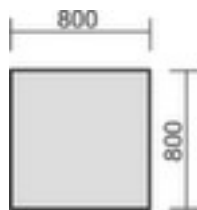

Gera Höhenverstellbarer Schreibtisch Milano

Höhe x Breite x Tiefe 680 - 800 x 800 x 800 mm, Platte aus Holz mit pflegeleichter Melaminharzbeschichtung in Dekor lichtgrau, 4-Fußgestell aus Stahl mit schlag- und kratzfester Pulverbeschichtung in RAL9006 Weißaluminium, Rundrohr

geramöbel

3 YEARS WARRANTY

Artikelnummer: 609997

Gera Schreibtisch Milano

Höhenverstellbarer Schreibtisch

- Höhe x Breite x Tiefe 680 - 800 x 800 x 800 mm
- Platte aus Holz mit pflegeleichter Melaminharzbeschichtung in Dekor lichtgrau
- Plattenstärke 25 mm
- 4-Fußgestell aus Stahl mit schlag- und kratzfester Pulverbeschichtung in RAL9006 Weißaluminium
- Kante mit stoßfestem ABS-Umleimer
- Rundrohr
- Gestell mit Höhenausgleichsfüßen zur variablen Anpassung an unebenen Untergrund, z. B. durch Teppichkanten
- Die Anlieferung erfolgt zerlegt
- 3 Jahre Garantie

Technische Details

Möbeltyp	Tisch	Stärke Platte	25 mm
Tischtyp	Schreibtisch	Gestellform	4-Fußgestell
Tischelement	Grundelement	Material Gestell	Stahl
Höhe	680-800 mm	Oberfläche Gestell	pulverbeschichtet
Breite	800 mm	Farbe Gestell	weißaluminium // RAL9006
Tiefe	800 mm	Rohrform	Rundrohr
Plattenform	quadratisch	Unterbau	Höhenausgleichsfüße
Material Platte	Holz	höhenverstellbar	ja
Oberfläche Platte	melaminharzbeschichtet	Anlieferung	zerlegt
Farbe Platte	lichtgrau	Garantie	3 Jahre
Plattenkante	ABS-Umleimer	Gewicht	28 kg

Dazu passt auch ...

138486		Bürodrehstuhl, Synchronmechanik mit Gegenkrafteinstellung, mehrfach arretierbar, mit höhenverstellbaren Armlehnen, Bandscheibensitz mit Bezug aus Stoff (100% Polypropylen) in schwarz, Sitz Höhe x Breite x Tiefe 430 - 510 x 480 x 480 mm, Netzrückenlehne in schwarz, Fußkreuz aus Kunststoff in schwarz, mit Teppichbodenrolle
523540		Papierkorb, Inhalt 18 l, Höhe x Durchmesser 331 x 315 mm, Korpus aus Polypropylen in schwarz