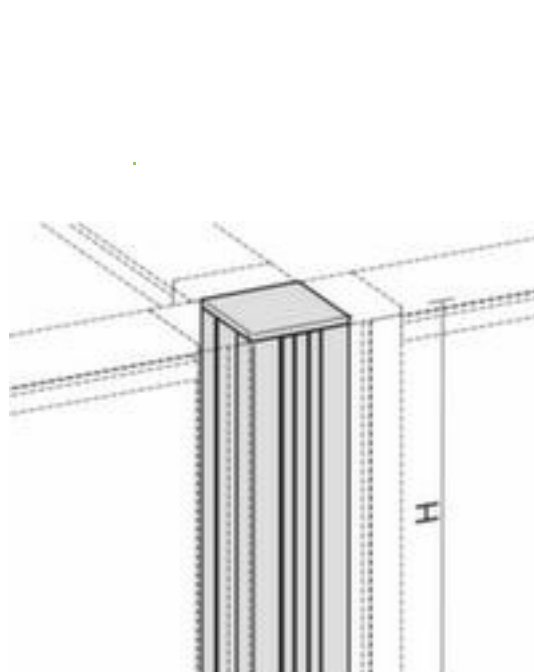

Gera verbindingszuil 4x90° Pro

hoogte 600 mm

Artikelnummer: 145078

geramöbel

verbindingszuil 4x90°

- hoogte 600 mm

Technische details

uitrusting met informatie	kantoor-scheidingswand	uitvoering	ProfiLine - geluidabsorberend
module	verbindingszuil	gewicht	0,5 kg
hoogte	600 mm		