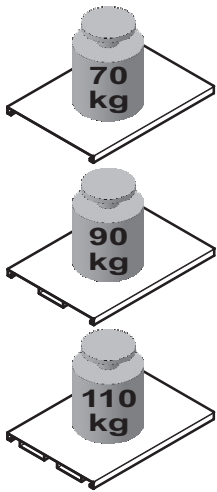

# Serie 85, 88, 89

C+P Möbelsysteme GmbH & Co. KG  
Boxbachstraße 1  
D-35236 Breidenbach (Germany)

[www.cp.de](http://www.cp.de)

444000 / 2021-01-22

  $\Sigma = 250 \text{ kg}$

  $\Sigma = 450 \text{ kg}$