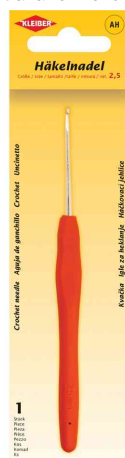

Crochet, manche en plastique

- crochet avec large manche en plastique pour une manipulation particulièrement facile
- corps en métal
- grâce au manche large et pratique en plastique, utilisation sûre et sans glissement garantie
- crochets de couleurs vives très agréables et faciles à utiliser
- grâce à la surface très lisse du crochet et à la forme idéale du crochet, le guidage du fil est très facile et régulier

Crochet, taille 2

Crochet, taille 2,5

Crochet, taille 3

Crochet, taille 3,5

Crochet, taille 4

Crochet, taille 4,5

Crochet, taille 5

Crochet, taille 5,5

Crochet, taille 6

Produit	Modèle	Couleur	Conditionné	Numéro de fabricant	Code
Crochet, manche en plastique	taille 2	argent / vert clair		69977	53500302
	taille 2,5	argent / orange		69978	53500303
	taille 3	argent / rose vif		69979	53500304
	taille 3,5	argent / jaune		69980	53500305
	taille 4	argent / bleu		69981	53500306
	taille 4,5	argent / rouge		69982	53500307
	taille 5	argent / bordeaux		69983	53500308
	taille 5,5	argent / vert		69984	53500309
	taille 6	argent / noir		69985	53500310