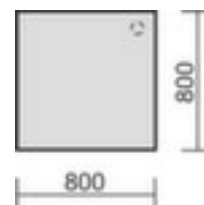

Gera angle de liaison Milano

angle 90 °, hauteur x largeur x profondeur 680 - 800 x 800 x 800 mm, panneau en bois avec revêtement mélaminé, facile d'entretien finition blanc, forme angulaire, pied d'appui en acier

Numéro d'article: 149782

geramöbel

3 YEARS WARRANTY

Gera Angle de liaison Milano

angle de liaison

- angle 90 °
- hauteur x largeur x profondeur 680 - 800 x 800 x 800 mm
- panneau en bois avec revêtement mélaminé, facile d'entretien finition blanc
- épaisseur 25 mm
- forme angulaire
- bord avec bande de chant en ABS antichoc
- pied d'appui en acier
- Produit livré démonté
- 3 années de garantie

Détails techniques

type de meuble	table	surface de plaque	a. revêt. mélaminé
type de table	accessoires	couleur de la plaque	blanc

Angle	90 °	bord de panneau	bandes de chant en ABS
hauteur	680-800 mm	forme de châssis	pied d'appui
largeur	800 mm	matériau de châssis	acier
profondeur	800 mm	conducteur d'électricité	non
épaisseur de panneau	25 mm	livraison	démonté
forme de panneau	angulaire	garantie	3 années
matériau de plaque	bois	Poids	22 kg

Cela s'adapte aussi ...

139644		station de tri, 12 casiers, convient pour DIN C4, pour montage en armoires, hauteur x largeur x profondeur 293 x 723 x 331 mm, en Polystyrène en gris/noir
141266		lampe de table à DEL, 12 x DEL, 10 W, ampoule interchangeable, classe d'efficacité énergétique E, consommation d'énergie pondérée 6 kWh / 1.000 h, variable à 7 niveaux, tête pivotante à 300° et inclinable à 180°, longueur du bras 410 mm, installation avec pied, pied longueur x largeur 190 x 130 mm, en aluminium en argent
503437		Système de consultation sur table, DIN A4 dans format portrait, 10 tableaux de consultation, cadre en 5 coloris