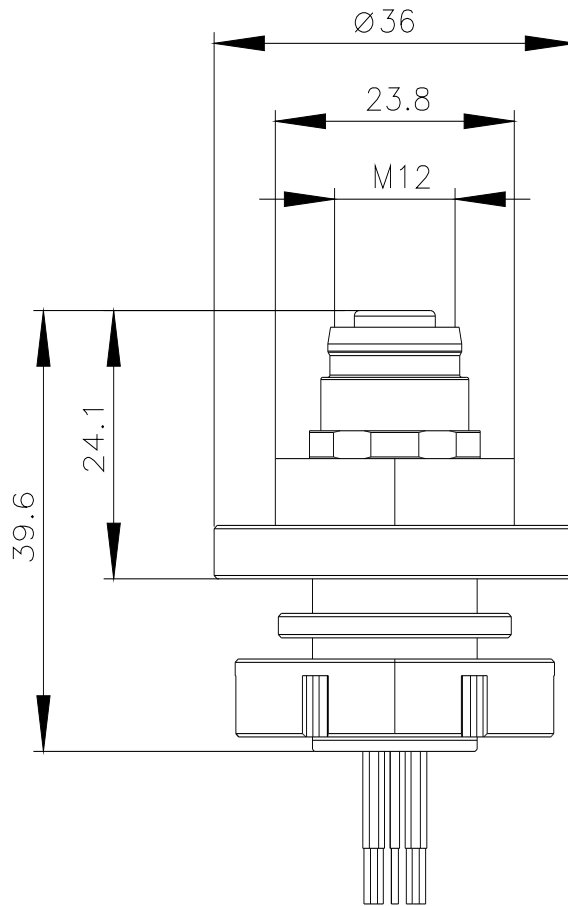

letzte Änderung:

15.10.2021 [↗](#)