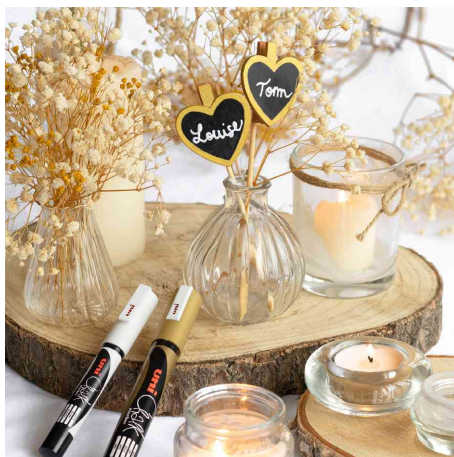

uni-ball

Marqueur craie Chalk PWE-17K, pointe extra-large rectangulaire

- adapté pour tableaux blancs et noirs
- résistant à la pluie en cas d'utilisation à l'extérieur
- effaçable avec un chiffon humide
- le rendu de la craie sans poussière
- capuchon à la couleur du tracé
- couleurs très lumineuses

Exemples d'utilisation:

- pour marquer et dessiner des fenêtres, panneaux publicitaires, tableaux d'école et tableaux de menus
- pour la conception de vitrines
- utilisable aussi à l'extérieur, par ex. les stop-trottoir
- utilisable aussi sur les surfaces en verres, sur les pare-brises des voitures pour afficher les prix
- pour l'inscription sur les tableaux magnétiques en verre

Adapté pour:

- gastronomie
- écoles
- jardins d'enfants
- magasins

Marqueur craie Chalk PWE-17K, blanc

Marqueur craie Chalk PWE-17K, jaune fluo

Marqueur craie Chalk PWE-17K, noir

Marqueur craie Chalk PWE-17K, or

Exemple d'utilisation

Exemples d'utilisation

Exemples d'utilisation

Produit	Modèle	Largeur de tracé	Couleur du tracé	Couleur du corps	Conditionné	Numéro de fabricant	Code
Marqueur craie Chalk PWE-17K	pointe biseautée	15 mm	blanc	blanc		PWE-17K BL	5664266
		15 mm	jaune fluo	jaune fluo		PWE17K J FLUO	5664267
	pointe biseautée	15 mm	noir	noir		PWE17K N	5654511
		15 mm	or	or		PWE17K OR	5654827