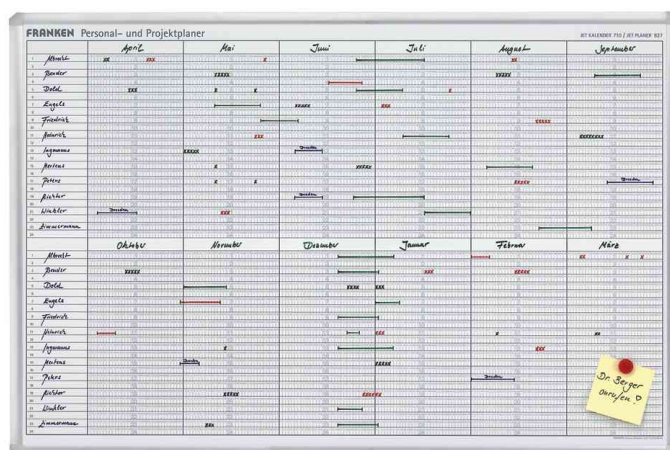

FRANKEN
 FOR TEAMWORK

Tableau planning JetKalender JK710- calendrier perpétuel

- planning pour 24 employés ou projets sur un an ou jusqu'à 48 positions sur 6 mois
- nom du mois inscriptible à la main
- champ journalier à l'horizontale pour noter les données et rendez-vous à la main
- couleur blanche
- tableau magnétique, inscriptible
- surface spécialement laquée
- matériel du cadre: aluminium, argent anodisé, coins en plastique gris clair
- avec auget
- livraison: 1 tableau effaçable à sec, 1 feutre fin effaçable au chiffon humide, 3 aimants, matériel de montage
- dimensions champ journalier: 10 x 4 mm, champ index: 10 x 80 mm

Accessoire:

bande de répartition : pour remarquer les jours fériés • amovible • couleur: bleu gris

Exemples d'utilisation:

- adaptation flexible, peut être réparti par exemple en mois d'hiver et mois d'été ou pour le planning d'une année décalée
- pour une meilleure organisation

Tableau planning JetKalender JK710

Produit	Modèle	Dimensions	Couleur	Conditionné	Numéro de fabricant	Code
Tableau de planning annuel	magnétique	900 x 600 mm	blanc		JK710	70010452
Accessoire: bande de répartition		1,5 mm x 10 m	noir		S1412 10	70010993
		3,0 mm x 10 m	noir		S1413 10	70011311
		4 mm x 10 m	bleu gris		S1428	70010569
		8 mm x 10 m	gris bleu		S1429	70011175