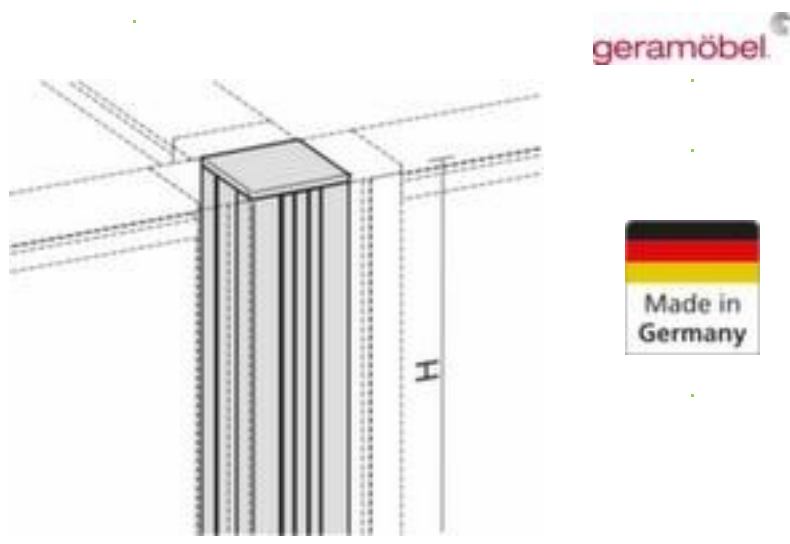

## Gera Verbindungssäule 4x90° für Trennwand Pro

Höhe 800 mm

Artikelnummer: 145079

Verbindungssäule 4x90° für Trennwand

- Höhe 800 mm

### Technische Details

Informationsausstattung	Büro-Trennwand	Höhe	800 mm
Modul	Verbindungssäule	Gewicht	0,5 kg
Wandtyp	Trennwand		