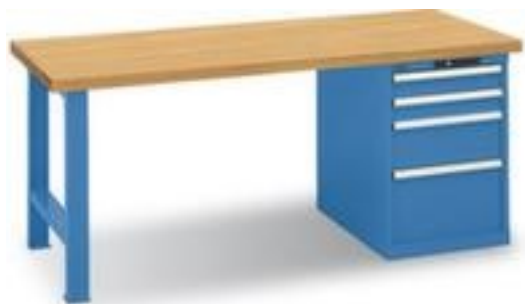

### Werkbank

Höhe x Breite x Tiefe 840 x 1500 x 750 mm, Tischplatte aus Multiplex, Traglast 360 kg, Gestellausführung 2 Füße / 1 Container, Ausstattung: 4 Schubladen, Verschließbar mit Key Lock, Gestell mit schlag- und kratzfester Pulverbeschichtung, Front mit schlag- und kratzfester Pulverbeschichtung

### LISTA Werkbank

Werkbank

- Höhe x Breite x Tiefe 840 x 1500 x 750 mm
- Tischplatte aus Multiplex
- Plattenstärke 40 mm
- Traglast 360 kg
- Gestellausführung 2 Füße / 1 Container
- Ausstattung: 4 Schubladen
- Schubladen Höhe 2x100 mm/1x200 mm/1x300 mm
- Schubladennutzmaß Breite x Tiefe 459 x 612 mm
- Traglast je Schublade 75 kg
- Schubladenauszug 100 %
- Mit Einzelauszugsperre

## Technische Details

Möbeltyp	Tisch	Fronthöhe 300 mm	1 Stück
Tischtyp	Werkbank	Nutzbreite Schublade	459 mm
Gestellausführung	2 Füße / 1 Container	Nutztiefe Schublade	612 mm
Gestellform	4-Fußgestell	Schubladentraglast	75 kg
Höhe	840 mm	Auszug Schublade	100 %
Breite	1500 mm	Auszugssperre	Einzelauszugssperre
Tiefe	750 mm	Griff	Griffleiste
Stärke Platte	40 mm	Material Platte	Multiplex
Traglast	360 kg	Farbe Platte	Buche
höhenverstellbar	nein	Material Gestell	Stahl
elektrisch leitend	nein	Oberfläche Gestell	pulverbeschichtet
Werkbank Ausstattung	4 Schubladen	Oberfläche Front	pulverbeschichtet
Schubladen Anzahl	4 Stück	Schließsystem	Key Lock
Schubladen Anzahl x Höhe	2x100 mm/1x200 mm/1x300 mm	fahrbar	nein
Fronthöhe 100 mm	2 Stück	Garantie spezial	10 Jahre // Gestell und Unterbauten
Fronthöhe 200 mm	1 Stück	Gewicht	121 kg