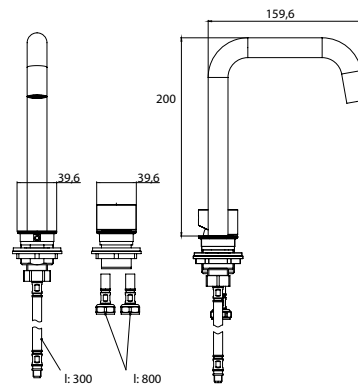

PRODUKTINFORMATION

2-Loch Waschtischarmatur mit Dreh-/Kipphebel (Mengen- und Temperatureinstellung) passend zu Waschtisch 9577 114 62. chrom

Art.-Nr.9583 001 02