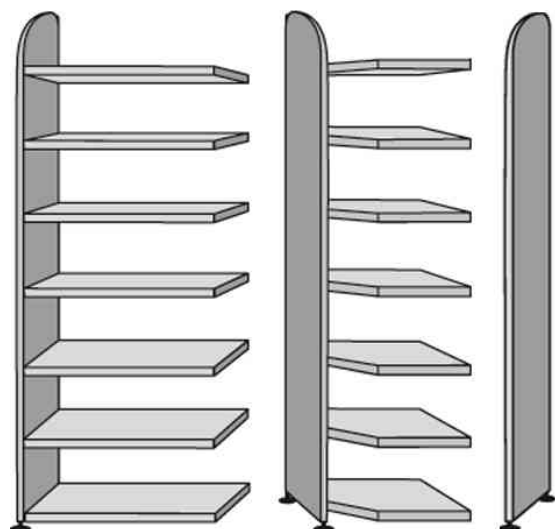

Système de rayonnage et d'armoire Dante avec paroi arrière, 7 hauteurs de classeur

- très stable & résistant
- paroi latérale & panneau d'extrémité avec des pieds de nivellement pour un positionnement exact
- paroi latérale & panneau d'extrémité en panneau de particules de bois E1 mélaminé de haute qualité (épaisseur: 19 mm)
- tablettes en acier thermolaqué
- capacité portante par tablette: 60 kg
- panneau d'extrémité avec rainure pour le montage de la paroi arrière
- un panneau d'extrémité doit toujours être monté à la fin du rayonnage complet
- livré sans équipement

accessoire: kit de porte Dante: verrouillable • peut être montée à tous les niveaux

Rayonnage d'extension - rayonnage de coin - panneau d'extrémité

Accessoires

Visuel de référence: présente le produit en utilisation - avec paroi arrière