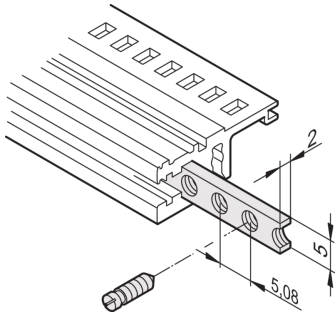

### PRODUKTBE SCHREIBUNG

Die Halsschrauben zur Befestigung von Teilfrontplatten müssen 12,3 mm lang sein.

Für alle Modulschienen verwendbar

### PRODUKTMERKMALE

Produkttyp: Gewindestreifen

Produktfamilie: EuropacPRO; RatiopacPRO; RatiopacPRO AIR; CompacPRO; PropacPRO; Inpac

Passend zu: Baugruppenträger, Gehäuse

Breite: 84 TE

Material: Stahl

Anzahl pro Packung: 1

Länge: 431,3 mm

### ZUSÄTZLICHE PRODUKTDDETAILS

Der Gewindestreifen aus Stahl mit M2,5 Gewinde, ermöglicht die Befestigung der Lochschiene an der Tragschiene.

Bitte beachten Sie, dass Lieferungen nur in den jeweils angegebenen LLG (Lieferlosgrößen), LLG z. B. 5 Stück, 10 Stück, 50 Stück usw.) möglich sind. Davon abweichende Bestellmengen (z. B. 2 Stück) werden auf die nächst mögliche lieferbare Menge = Lieferlosgröße (LLG) abgeändert.