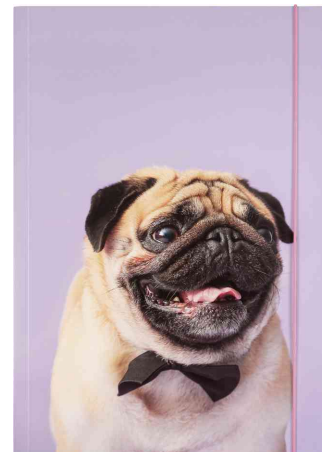

Pochette de rangement à dessins BASIC, A3

- en carton de 400 g/m²
- avec élastique sur le côté long comme fermeture
- recto et verso avec impression de motifs
- face intérieure imprimée en une seule couleur
- format : 297 x 420 mm
- couverture brillante
- hauteur du dos pliable et donc ajustable pour plus de contenu

Exemples d'utilisation :

- que l'on aime les chevaux, que l'on soit passionné par les animaux, chacun trouvera le compagnon idéal pour les cours d'arts plastiques

BASIC Black Horse

BASIC Jungle Cuties

BASIC Puggy Love

BASIC Race Car

BASIC Roaring Tiger

Produit	Modèle	Format	Couleur	Conditionné	Numéro de fabricant	Code
Pochette de rangement à dessins BASIC "Black Horse"	carton	A3	motif animal		69001	57907052
Pochette de rangement à dessins BASIC "Puggy Love"	carton	A3	motif animal		69002	57907053
Pochette de rangement à dessins BASIC "Jungle Cuties"	carton	A3	motif animal		69003	57907054
Pochette de rangement à dessins BASIC "Roaring Tiger"	carton	A3	motif animal		69004	57907055
Pochette de rangement à dessins BASIC "Race Car"	carton	A3	motif voiture		69005	57907056