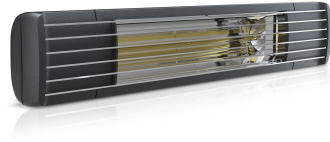

<b>Produktbezeichnung</b>	ET-EXO-PRO-2000-B
<b>Artikelnummer</b>	45001
<b>Hersteller</b>	ETHERMA

### Produktbeschreibung

ETHERMA EXO PRO Infrarotstrahler, 2kW, schwarz, IP65

Der neue Premium-Infrarotstrahler ETHERMA EXO PRO ist speziell für die Anwendung im Außenbereich wie Terrassen, Balkone, Gastronomie oder Hütten entwickelt worden. Die hocheffiziente, kurzweilige Infrarotwärmestrahlung durchdringt aufgrund ihrer Wellenlänge die Luft besonders effizient und schnell, sorgt sehr schnell für ein spürbares Wärmegefühl und garantiert so eine hohe Betriebskosteneinsparung gegenüber Gasstrahlern oder Gasheizpilzen. Gerade im Außenbereich sind Infrarotheizstrahler besonders flexibel einsetzbar und überzeugen durch ihre Wartungsfreiheit. Optional ist der ETHERMA EXO PRO auch mit integriertem Funk-Dimmer verfügbar, so dass sich der Heizstrahler unkompliziert per Funk-Fernbedienung steuern und in drei Stufen (33%/66%/100%) dimmen lässt. Das Gerät ist aus hochwertigem, rostfreiem Aluminium gefertigt und dank Schutzart IP 65 Strahlwasser geschützt, so dass einem ganzjährigen Einsatz im Outdoorbereich nichts im Wege steht. Die innovative Carbonheizröhre erzeugt zuverlässig maximale Wärmeleistung mit nur minimalem Restlichtanteil und ist mit 10.000 Stunden überdurchschnittlich langlebig. Sie ist durch den Reflektor umschlossen, so dass die Wärme gezielt nach vorne abgegeben wird. Farben: weiß, schwarz; geeignet für Wand- und Deckenmontage, Schutzart: IP 65, Spannung: 230 V, Steckerleitung 180 cm, Systemaufbau: CE konform