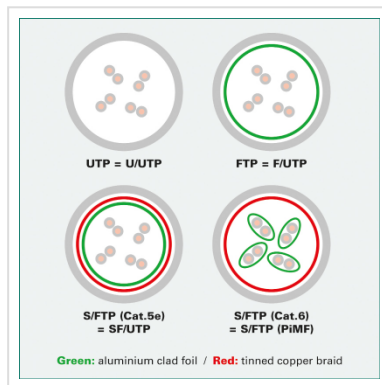

ROLINE FTP Cat.5e patchkabel , blauw, 5,0 m

Art.nr.	21.15.0164
Fabrikant	ROLINE
Art.nr. fabrikant	21.15.0164
EAN (een stuk)	7611990134601

roline[®]
Designed for Professionals

Kant en klaar afgeschermd Twisted-Pair patchkabel met RJ-45 connectoren aan beide uiteinden.

- Geschikt voor professionele en industriële toepassingen.
- Klaar voor gebruik.
- Buigbaar dank zij de aan gespoten speciale tule met knikbescherming.
- Als rangeerkabel in patchkast of als apparaat aansluitkabel in LAN te gebruiken.
- 1:1 aangesloten volgens EIA/TIA568.
- Opbouw: 8 aders soepel met afscherming van polyesterfolie met aluminium
- Impedantie: 100 Ohm.
- Hoogwaardige vergulde contacten.

Advies:

Wij raden u aan, om bij de opbouw van een nieuw netwerk, de volgende componenten te gebruiken voor de hoogst mogelijke dataoverdracht en de beste test resultaten:

21.15.0010 ROLINE installatiekabel massief Cat.5e FTP 300m.

Technische specificaties

Producent	ROLINE
Produkt groep	Twisted Pair Kabel
Produkt type	FTP patchkabel
Kleur	blauw
Lengte	5 m
Afschermings type	FTP
Overdracht kwaliteit	Cat5e / Class D
Impedantie	100 Ohm
Aantal aders	8
Kabel type	Soepel
Crossed	nee
Kleur (Tule)	blauw
Kabel LSOH	nee
Connector type RJ45	Standaard