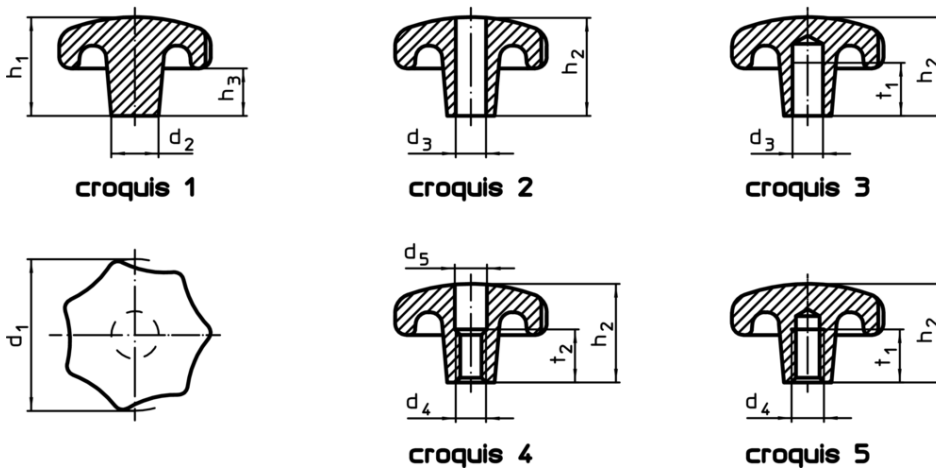

Boutons étoiles • DIN 6336 fonte grise

24650.0032

Description produit

Ces Boutons étoiles sont fabriqués selon la norme DIN 6336. Sablés ou grenailés.

Matières

Poignée

- fonte grise GG 20, naturelle

Plus d'informations

Notes

Des boutons spéciaux avec un alésage différent ou un autre traitement de surface sont réalisés sur demande.

Plan

Informations détaillées

d ₁	Dimensions				Référence article
	d ₂	h ₁	h ₃	[g]	
[mm]					
pièce brute, forme A – croquis 1					
32	12	21	10	55	24650.0032