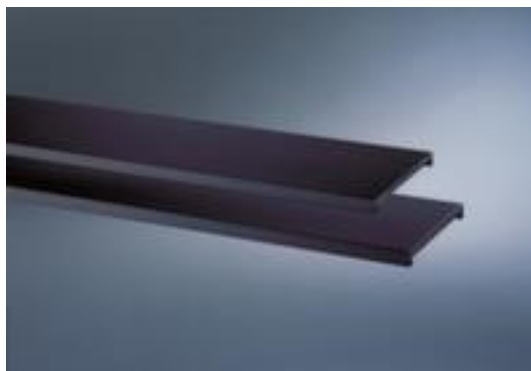

C+P

Stalen bodem voor roldeurkast

ERGO

voor kast hoogte x breedte x diepte
1030 x 1000 x 420 mm,
draagvermogen 50 kg, van staal
gelakt in antraciet

Artikelnummer: 402331

ERGO

C+P Legbord ERGO

voor meer opslagruimte in het dagelijkse kantoorleven

Stalen bodem voor roldeurkast

- voor kast hoogte x breedte x diepte 1030 x 1000 x 420 mm
- draagvermogen 50 kg
- van staal gelakt in antraciet

Technische details

meubeltype	kast	voor kastdiepte	420 mm
type kast	accessoire	draagvermogen legbord	50 kg
legbord-/niveautype	Stalen bodem	materiaal	staal
voor kasttype	roldeurkast	oppervlak legbord	gelakt
voor kasthoogte	1030 mm	kleur bodem	antraciet
voor kastbreedte	1000 mm	gewicht	3,22 kg