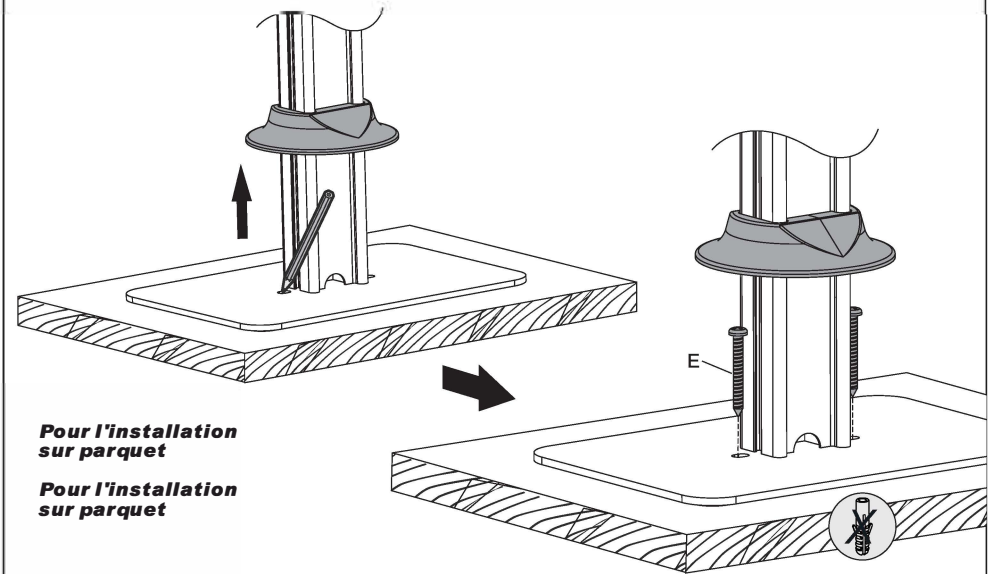

4

KIMEX

ÉQUIPEMENTS AUDIOVISUELS

Réf. 091-4002 / 091-4102
Instructions d'installation

Installation instructions

PART NO.	DESCRIPTION	QTE / QTY	PART NO.	DESCRIPTION	QTE / QTY
A	colonne column	1	E	ST6.3x55	2
B	collier décorative decorativecollar	1	F	Cheville d'expansion Expansion anchor	2
C	patin en caoutchouc rubber pad	4	G	M8x20	4
D	base base	1	H	4mm Clé Allen 4mm Allen Key	1
			I	5mm Clé Allen 5mm Allen Key	1

1

2

Placez le support directement sur le sol.
Place the support directly on the floor.

**3a****3b**

Pour l'installation sur parquet
Pour l'installation sur parquet

3c

Pour l'installation de béton ou de maçonnerie pleine
For the installation of concrete or solid masonry