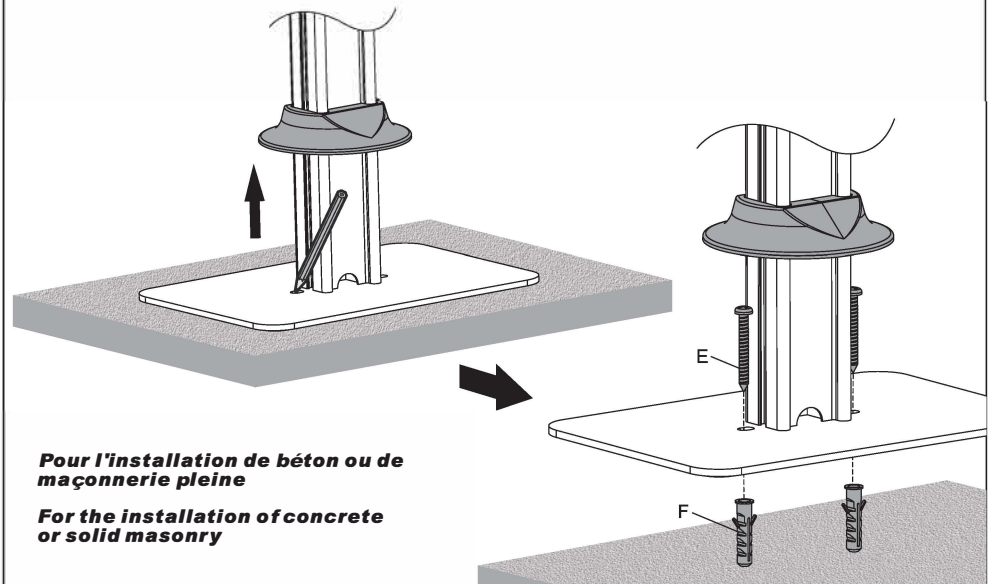

4

KIMEX

ÉQUIPEMENTS AUDIOVISUELS

Réf. 091-4002 / 091-4102
Instructions d'installation

Installation instructions

PART NO.	DESCRIPTION	QTE / QTY	PART NO.	DESCRIPTION	QTE / QTY
A	colonne column	1	E	ST6.3x55	2
B	collier décorative decorativecollar	1	F	Cheville d'expansion Expansion anchor	2
C	patin en caoutchouc rubber pad	4	G	M8x20	4
D	base base	1	H	4mm Clé Allen 4mm Allen Key	1
			I	5mm Clé Allen 5mm Allen Key	1

1

2

Placez le support directement sur le sol.
Place the support directly on the floor.

**3a****3b**

Pour l'installation sur parquet
Pour l'installation sur parquet

3c

Pour l'installation de béton ou de maçonnerie pleine
For the installation of concrete or solid masonry