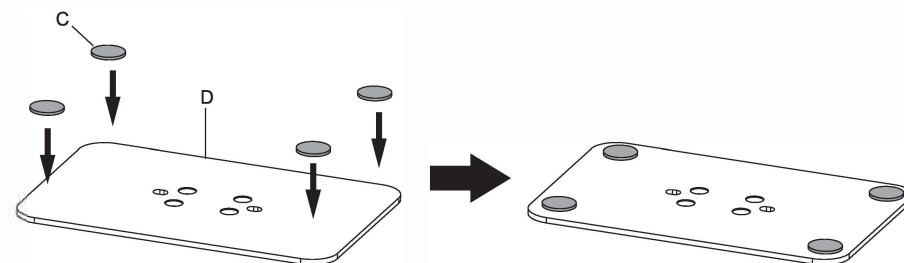

4

KIMEX

ÉQUIPEMENTS AUDIOVISUELS

Réf. 091-4002 / 091-4102
Instructions d'installation

Installation instructions

PART NO.	DESCRIPTION	QTE / QTY	PART NO.	DESCRIPTION	QTE / QTY
A	colonne column	1	E	ST6.3x55	2
B	collier décorative decorativecollar	1	F	Cheville d'expansion Expansion anchor	2
C	patin en caoutchouc rubber pad	4	G	M8x20	4
D	base base	1	H	4mm Clé Allen 4mm Allen Key	1
			I	5mm Clé Allen 5mm Allen Key	1

1

2

Placez le support directement sur le sol.
Place the support directly on the floor.

**3a****3b**

Pour l'installation sur parquet
Pour l'installation sur parquet

3c

Pour l'installation de béton ou de maçonnerie pleine
For the installation of concrete or solid masonry