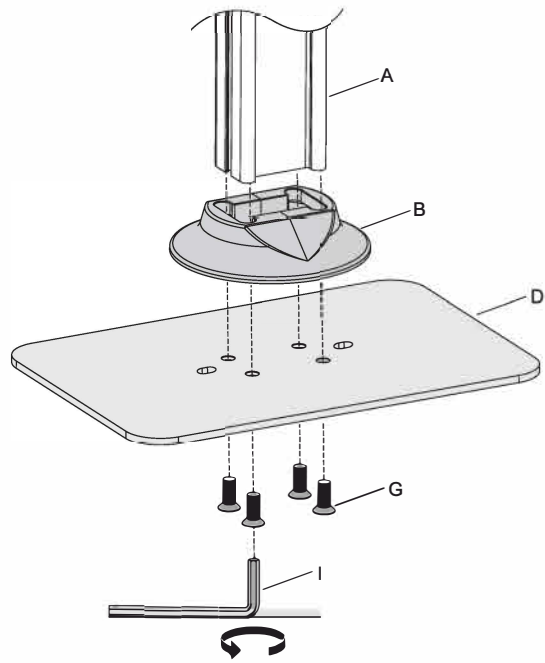

4

KIMEX

ÉQUIPEMENTS AUDIOVISUELS

Réf. 091-4002 / 091-4102
Instructions d'installation

Installation instructions

PART NO.	DESCRIPTION	QTE / QTY	PART NO.	DESCRIPTION	QTE / QTY
A	colonne column	1	E	ST6.3x55	2
B	collier décorative decorativecollar	1	F	Cheville d'expansion Expansion anchor	2
C	patin en caoutchouc rubber pad	4	G	M8x20	4
D	base base	1	H	4mm Clé Allen 4mm Allen Key	1
			I	5mm Clé Allen 5mm Allen Key	1

1

2

Placez le support directement sur le sol.
Place the support directly on the floor.

**3a****3b**

Pour l'installation sur parquet
Pour l'installation sur parquet

3c

Pour l'installation de béton ou de maçonnerie pleine
For the installation of concrete or solid masonry