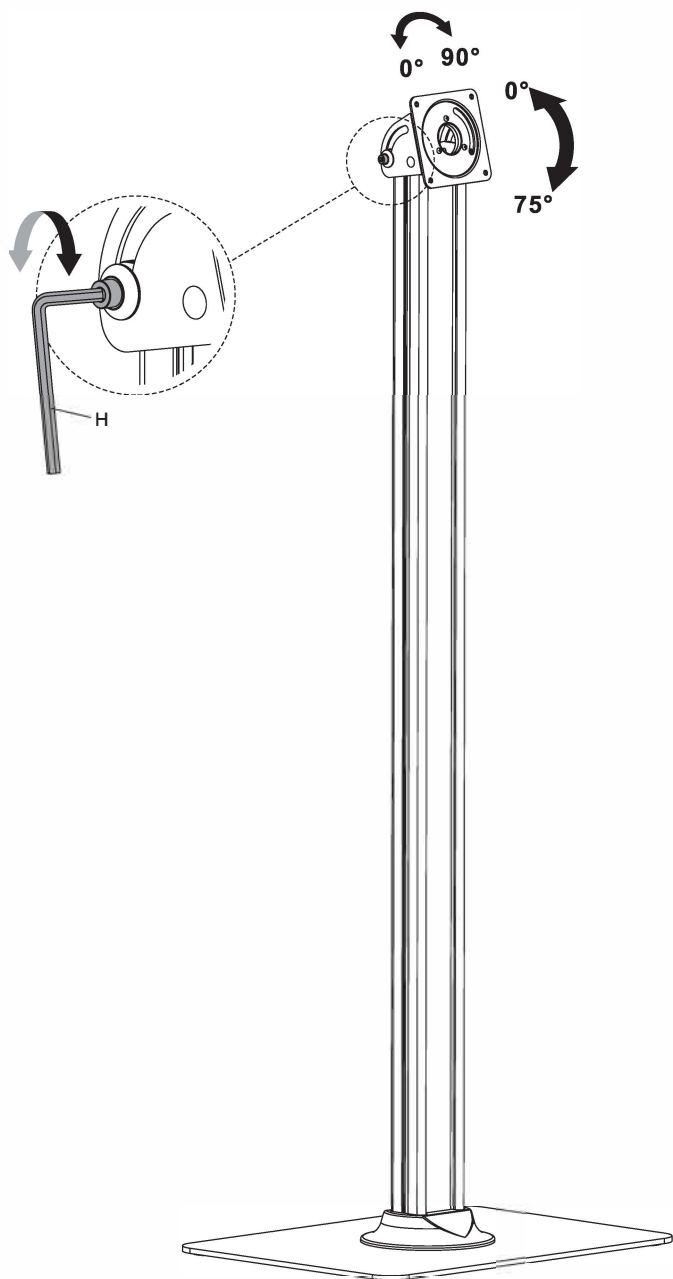

4

KIMEX

ÉQUIPEMENTS AUDIOVISUELS

Réf. 091-4002 / 091-4102
Instructions d'installation

Installation instructions

PART NO.	DESCRIPTION	QTE / QTY	PART NO.	DESCRIPTION	QTE / QTY
A	colonne column	1	E	ST6.3x55	2
B	collier décorative decorativecollar	1	F	Cheville d'expansion Expansion anchor	2
C	patin en caoutchouc rubber pad	4	G	M8x20	4
D	base base	1	H	4mm Clé Allen 4mm Allen Key	1
			I	5mm Clé Allen 5mm Allen Key	1

1

2

Placez le support directement sur le sol.
Place the support directly on the floor.

**3a****3b**

Pour l'installation sur parquet
Pour l'installation sur parquet

3c

Pour l'installation de béton ou de maçonnerie pleine
For the installation of concrete or solid masonry