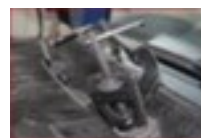

KS Tools

KS Tools Polklemmen- Wischarm-Abzieher 2armig

45mm

Artikelnummer: 272669

Technische Details

Spanntiefe B in mm 37 mm

Abziehhaken-Gesamttiefe F 16 mm

Belastung max t	1,2 t	Abziehhaken-Spitzentiefe E	8 mm
Spindelgröße mm	M10 x 105	Abziehhaken-Breite G	8 mm
max. Druckkraft t	1,2	Anzahl Abziehhaken	mit 2 Abziehhaken
Abziehhaken-Spitzenhöhe D	5 mm	Spannweite A in mm	45 mm
Funktions-Attribut 1	mit Knebel	Material	Spezial-Werkzeugstahl
Schnellverstellung	nein	Gewicht	0,33 kg

Dazu passt auch ...

149690		Reifenregal, Anbaufeld für Reifen mit einem Ø von 550 - 770 mm, Höhe x Breite x Tiefe 2000 x 2000 x 400 mm, für Reifen mit einem Ø von 550 - 770 mm, Feldlast 1200 kg / Fachlast 400 kg, 3 Ebene(n) mit Weitspannholmen, optimiert für eine schonende Reifenlagerung, Nutzung beidseitig, Ständer mit korrosionsschützender Zinkbeschichtung, Traversen mit korrosionsschützender Zinkbeschichtung
202042		Großvolumen-Müllsack, Inhalt 240 l, Aus 100 µm starkem LDPE, Länge x Breite 1350 x 550 - 650 mm, In blau
221243		Großvolumen-Müllsackständer, 1 Sackhalterung(en) für je 600 l Säcke, Höhe x Breite x Tiefe 1200 x 800 x 800 mm, Gestell aus Stahl mit Epoxidbeschichtung in blau, Unterbau 4 Lenkrollen
221388		Noppenhandschuh, aus Polyamid in grau/schwarz mit Nitril-Beschichtung, rutschfest, Größe 9
227890		Sicherheitsschuh, Sicherheitsstufe: S1, Größe 43, Kappe aus Stahl, Obermaterial Leder in schwarz/gelb, mit hohem Schaff
234030		KS Tools Profi-Reifenwagen, Tragkraft max. 150kg
234916		KS Tools Universal-Abbrechklingen-Messer 18 mm