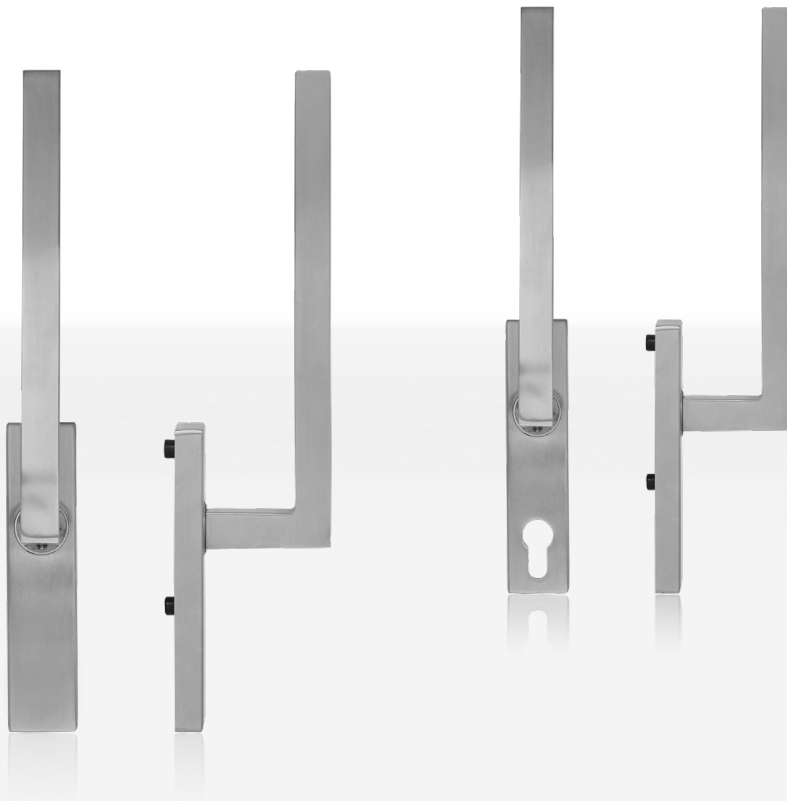

Die blaugelb Hebe-Schiebetürgriffe HSG 1030 sind in verschiedenen Varianten für Innen und Außen erhältlich.

blaugelb Hebe-Schiebetürgriffe HSG 1030

Zeitloses Design in Kombination mit hochwertigem Edelstahl für Holz-, Kunststoff- und Aluminiumfenster.

- Hochwertige Materialien für Langlebigkeit
- Drücker fest/drehbar gelagert
- Formschön und elegant an Fenster- und Balkontüren
- Verdeckte Verschraubung

Produkteigenschaften:

Die blaugelb Hebe-Schiebetürgriffe HSG 1030 aus hochwertigem Edelstahl bestechen durch ihre Eleganz und Geradlinigkeit und machen an jeder Tür eine gute Figur. Die eckige 90°-Form unterstreicht den modernen Anspruch der Griffserie und gibt ihr das gewisse Etwas. Die blaugelb Hebe-Schiebetürgriffe HSG 1030 sind in verschiedenen Varianten als Innen- und Außenlösung, ebenfalls mit erhöhtem Sicherheitsaspekt durch die Verwendung mit Profilylindern, erhältlich. Die Unterkonstruktion weist eine präzise Zweifach-Rastung auf und vervollständigt den hochwertigen Gesamteindruck. Die Griffe werden mit der passenden Befestigung für die Türstärke 60 - 70 mm geliefert.

Produktvorteile:

- hochwertige Materialien für Langlebigkeit
- Drücker fest/drehbar gelagert
- formschön und elegant an Fenster- und Balkontüren
- verdeckte Verschraubung

Technische Daten:

Material:	Edelstahl Werkstoff Nr. 1.4301
Oberfläche:	fein matt
Rastung:	zweifach, 180°
Drückerlagerung:	fest/drehbar
Vierkantstift:	10 x 95 mm Stahl, lose
Nockendurchmesser:	10 mm
Rosettenmaße:	35 x 155 x 15 mm
Befestigung:	2 Senkkopfschrauben M6x80 mm
Verpackungseinheit:	1 Stück

Passende Griffe für die Außenseite:

Artikelname	VE	Art-Nr.
blaugelb Schiebetürmuschel oval Edelstahl fein matt	1 Stück	9016526
blaugelb Schiebetürmuschel eckig Edelstahl fein matt	1 Stück	9016527

Ohne Lochung