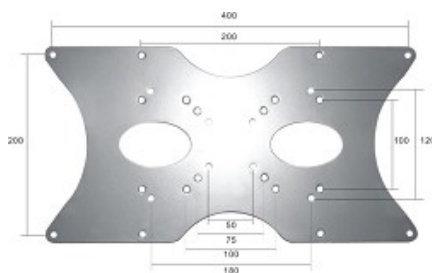

FPMA-VESA400

PIASTRA DI CONVERSIONE VESA NEWSTAR

FPMA-VESA400 è una piastra di conversione VESA che consente di ingrandire modelli di foro VESA più piccoli in 200x100, 180x120, 200x200 e 400x200 mm.

La piastra di adattamento NewStar, modello FPMA-VESA400 consente di ingrandire modelli di foro VESA più piccoli (es. 50x50 75x75 100x100 mm) in 200x100, 180x120, 200x200 e 400x200 mm.

Adatto a schermi fino a 52" (130 cm) con una capacità massima di trasporto di 35 kg.

La piastra di adattamento è di soli 3 mm di profondità e viene fornita con tutti i suppellettili.

SPECIFICAZIONI

Colore	Argento
Garanzia	5 anno
Peso massimo	35
Dimensioni	22 - 52"
VESA minima	50x50 mm
VESA massima	400x200 mm
Schermi	1
EAN code	8717371441678