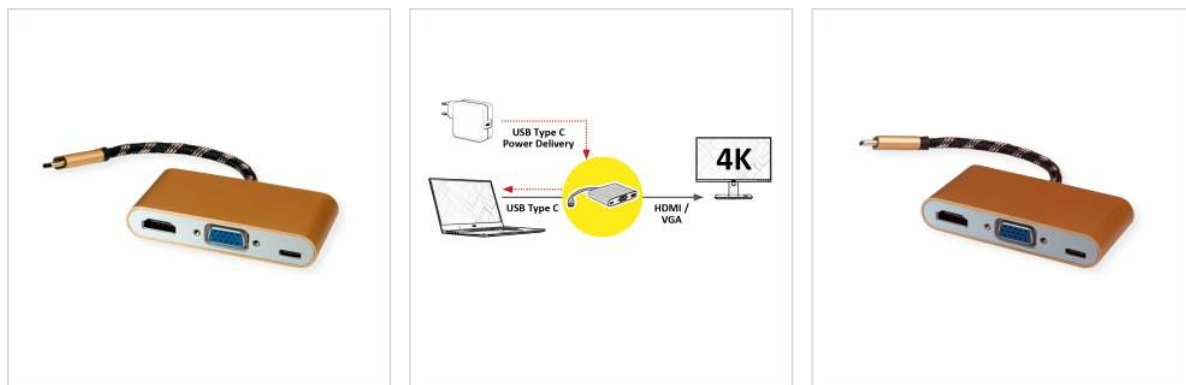

# ROLINE GOLD Adaptateur Type C - VGA / HDMI / C (PD), M/F

**Numéro d'article** 12.03.3155  
**Constructeur** ROLINE  
**Référence constructeur** 12.03.3155  
**EAN (pièce unique)** 7630049615861

**roline**<sup>®</sup>  
Designed for Professionals

**Raccordez votre MacBook, Ultrabook, Notebook/portable ou PC à prise USB type C à un écran ou projecteur à connectique HDMI ou VGA.**

- Adaptateur de câble USB 3.2 Gen.1 Type C vers HDMI/VGA pour Macbook, Ultrabook, Notebook/Laptop, PC ou pour appareils mobiles tels que Tablets/Smartphones
- Ceci vous permet de dupliquer ou d'étendre votre affichage à un moniteur, un téléviseur ou un projecteur/beamer compatible VGA/HDMI.
- Pas besoin d'alimentation électrique
- Connexions: Prises HDMI et VGA et connecteurs Type C
- Résolution maximale: 3840x2160 @60Hz (HDMI)
- Longueur du câble: env. 10 cm

## Caractéristiques techniques

Constructeur	ROLINE
Groupe de produits	Adaptateur, Termineur, Convertisseur
Types de produits	Adaptateur USB-HDMI
Couleur	noir / or
Longueur	0.1 m
Raccordement face 1 (PC)	Type C mâle

---

Raccordement face 2 (Périphérie)	HDMI/VGA femelle
-------------------------------------	------------------

Type de connecteur face 1	USB Type C (USB-C)
------------------------------	--------------------