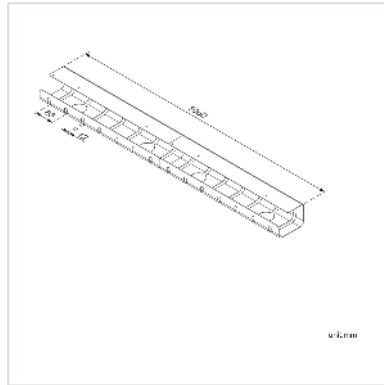

ROLINE Kabelkanal, Untertischmontage (2 Stück), silberfarben

Artikelnummer	17.03.1302
Hersteller	ROLINE
Hersteller-Art.-Nr.	17.03.1302
EAN (Einzelstück)	7611990160822

Zwei Kabelkanäle für eine saubere Kabelführung unter dem Schreibtisch

- Sehr stabil
- Schnell zu installieren
- Bietet viel Platz für alle Kabel
- Farbe: silber
- Lieferumfang: 2x Kabelkanal à 530 x 110 x 80 mm

Technische Daten

Hersteller	ROLINE
Produktgruppe	EDV-Möbel
Produkttyp	Kabelführungssystem
Farbe	silberfarben
Länge	106 cm
Lieferumfang	2x Kabelkanal à 530 x 110 x 80 mm
Höhe	80 mm
Breite	110 mm
Tiefe	1060 mm
Gewicht	2208.2 g
Verpackungshöhe	130 mm

Verpackungsbreite	100 mm
Verpackungstiefe	560 mm
Paketgewicht	2.6 kg