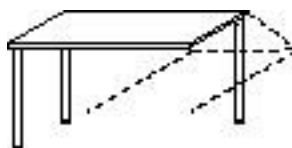

Gera angle de liaison Milano

hauteur x largeur x profondeur 680 - 800 x 800 x 800 mm, panneau en bois avec revêtement mélaminé, facile d'entretien finition gris clair, forme angulaire, piètement 3 pieds en acier

geramöbel

3 YEARS WARRANTY

Numéro d'article: 611037

Gera Angle de liaison Milano

angle de liaison

- hauteur x largeur x profondeur 680 - 800 x 800 x 800 mm
- panneau en bois avec revêtement mélaminé, facile d'entretien finition gris clair
- épaisseur 25 mm
- forme angulaire
- bord avec bande de chant en ABS antichoc
- piètement 3 pieds en acier
- Produit livré démonté
- 3 années de garantie

Détails techniques

type de meuble	table	couleur de la plaque	gris clair
type de table	accessoires	bord de panneau	bandes de chant en ABS
hauteur	680-800 mm	forme de châssis	piètement 3 pieds
largeur	800 mm	matériau de châssis	acier
profondeur	800 mm	hauteur réglable	oui
épaisseur de panneau	25 mm	conducteur d'électricité	non
forme de panneau	angulaire	livraison	démonté
matériau de plaque	bois	garantie	3 années

surface de plaque a. revêt. mélaminé

Poids 24,5 kg

Accessoires

401874

écran, pour table de bureau, hauteur x largeur 400 x 800 mm, en argent

Cela s'adapte aussi ...

527830

lampe de bureau, 1 x lampe à économie d'énergie, 20 W, ampoule interchangeable, classe d'efficacité énergétique F, bras pivotant à 160°, longueur du bras 410 mm, 2 pièces, installation avec socle ou pied de serrage, largeur de serrage 0 - 55 mm, en aluminium en noir/argent