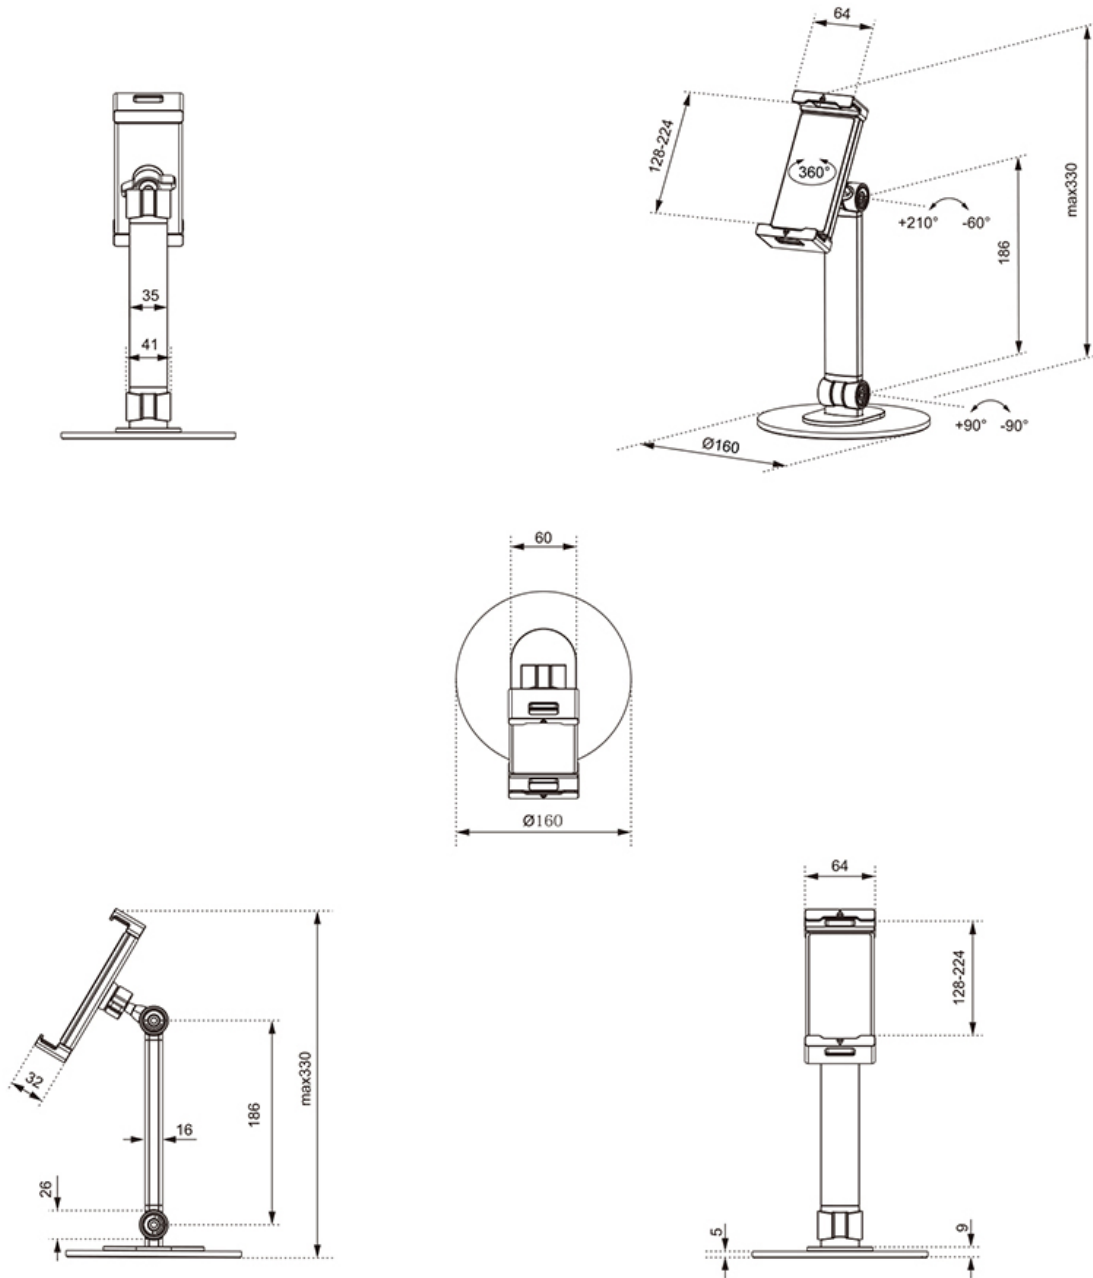

DS15-540WH1

SUPPORTO PER TABLET NEOMOUNTS

Neomounts

Measuring unit: mm