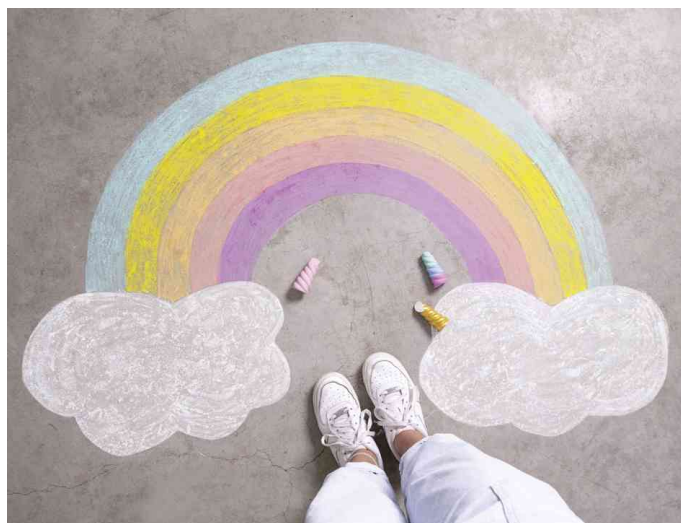

Craie de trottoir "licorne"

- forme robuste
- tient bien en main
- les plus jeunes artistes peuvent laisser libre cours à leur imagination
- lavable, s'efface très facilement des surfaces, des mains et des vêtements
- longueur : 85 mm / diamètre : env. 35 mm, s'affine jusqu'à env. 20 mm (35 g)
- assorti dans les couleurs : bleu clair, dégradé jaune/orange/rose, dégradé rose/bleu clair/menthe, rose, or
- dans un emballage en carton

Exemples d'utilisation :

- met de la joie dans la rue

Craie de trottoir "licorne"

Craie de trottoir "licorne"

Visuel de référence : montre le produit en utilisation

Produit	Modèle	Couleur	Conditionné	Numéro de fabricant	Code
Craie de trottoir "licorne"	rond	assorti	5	380509	57907266