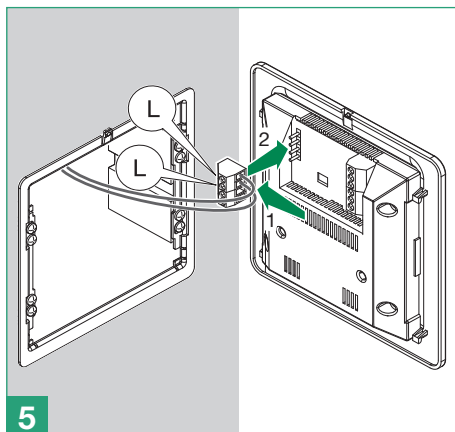

(IT) Posto interno Smart
(EN) Smart internal unit
(FR) Poste intérieur Smart
(NL) Smart-binnentoestel

(DE) Innensprechstelle Smart
(ES) Unidad interna Smart
(PT) Posto interno Smart