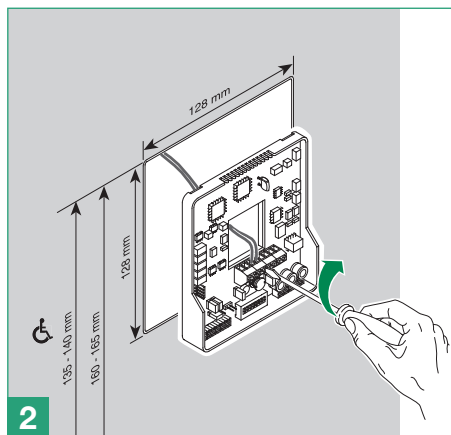

IT

MANUALE
TECNICO

EN

TECHNICAL
MANUAL

FR

MANUEL
TECHNIQUE

NL

TECHNISCHE
HANDLEIDING

DE

TECHNISCHES
HANDBUCH

ES

MANUAL
TÉCNICO

PT

MANUAL
TÉCNICO

Kit di fissaggio su pareti in cartongesso Art. 6118
Mounting kit for plasterboard walls Art. 6118
Kit de fixation sur cloisons en placoplâtre Art. 6118
Bevestigingsset voor gipswanden Art. 6118
Befestigungsset für Gipskartonwände Art. 6118
Kit de fijación en paredes de cartón-yeso Art. 6118
Kit para fixação na parede em gesso cartonado Art. 6118

Comelit®
Passion. Technology. Design.

IT Posto interno Planux
EN Planux internal unit
FR Poste intérieur Planux
NL Planux-binnentoestel

DE Innensprechstelle Planux
ES Unidad interna Planux
PT Posto interno Planux