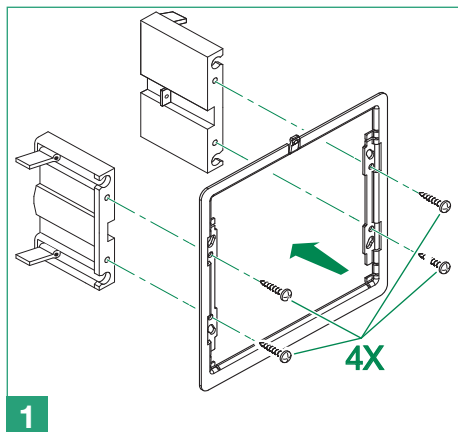

(IT) Posto interno Smart
(EN) Smart internal unit
(FR) Poste intérieur Smart
(NL) Smart-binnentoestel

(DE) Innensprechstelle Smart
(ES) Unidad interna Smart
(PT) Posto interno Smart