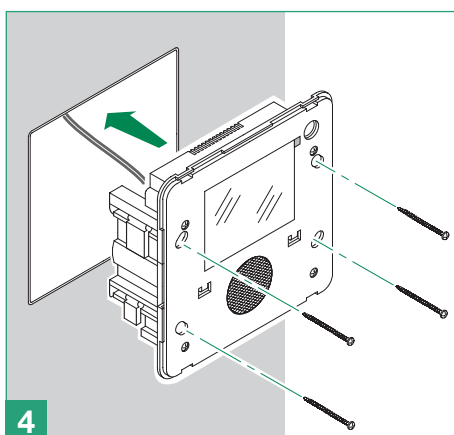

**IT**MANUALE  
TECNICO**EN**TECHNICAL  
MANUAL**FR**MANUEL  
TECHNIQUE**NL**TECHNISCHE  
HANDLEIDING**DE**TECHNISCHES  
HANDBUCH**ES**MANUAL  
TÉCNICO**PT**MANUAL  
TÉCNICO

Kit di fissaggio su pareti in cartongesso Art. 6118  
 Mounting kit for plasterboard walls Art. 6118  
 Kit de fixation sur cloisons en placoplâtre Art. 6118  
 Bevestigingsset voor gipswanden Art. 6118  
 Befestigungsset für Gipskartonwände Art. 6118  
 Kit de fijación en paredes de cartón-yeso Art. 6118  
 Kit para fixação na parede em gesso cartonado Art. 6118

**Comelit**<sup>®</sup>  
Passion. Technology. Design.

**IT** Posto interno Planux  
**EN** Planux internal unit  
**FR** Poste intérieur Planux  
**NL** Planux-binnentoestel

**DE** Innensprechstelle Planux  
**ES** Unidad interna Planux  
**PT** Posto interno Planux