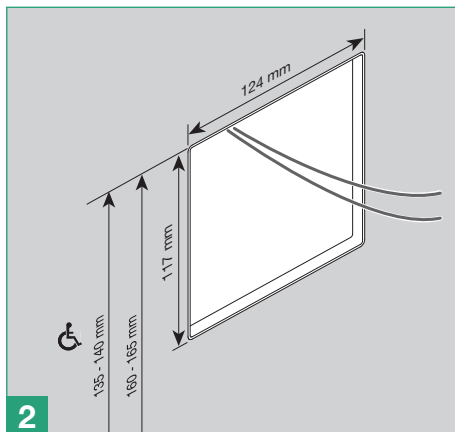

(IT) Posto interno Smart
(EN) Smart internal unit
(FR) Poste intérieur Smart
(NL) Smart-binnentoestel

(DE) Innensprechstelle Smart
(ES) Unidad interna Smart
(PT) Posto interno Smart