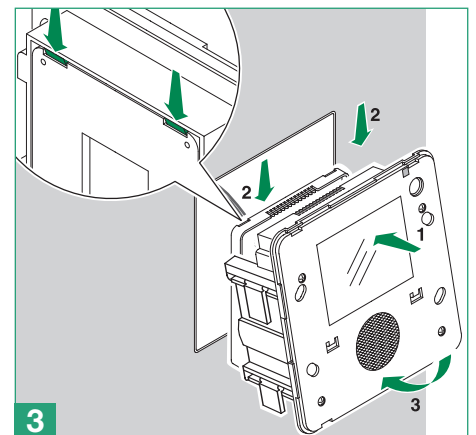

IT

MANUALE
TECNICO

EN

TECHNICAL
MANUAL

FR

MANUEL
TECHNIQUE

NL

TECHNISCHE
HANDLEIDING

DE

TECHNISCHES
HANDBUCH

ES

MANUAL
TÉCNICO

PT

MANUAL
TÉCNICO

Kit di fissaggio su pareti in cartongesso Art. 6118
Mounting kit for plasterboard walls Art. 6118
Kit de fixation sur cloisons en placoplâtre Art. 6118
Bevestigingsset voor gipswanden Art. 6118
Befestigungsset für Gipskartonwände Art. 6118
Kit de fijación en paredes de cartón-yeso Art. 6118
Kit para fixação na parede em gesso cartonado Art. 6118

Comelit®
Passion. Technology. Design.

IT Posto interno Planux
EN Planux internal unit
FR Poste intérieur Planux
NL Planux-binnentoestel

DE Innensprechstelle Planux
ES Unidad interna Planux
PT Posto interno Planux