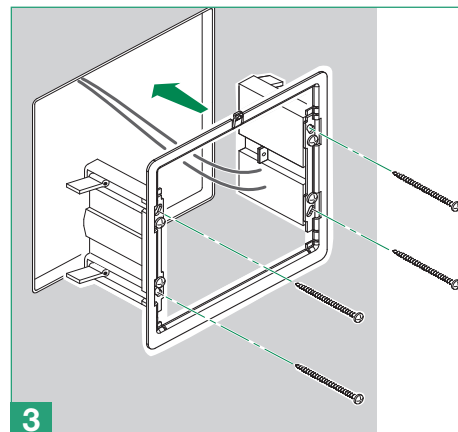

(IT) Posto interno Smart
(EN) Smart internal unit
(FR) Poste intérieur Smart
(NL) Smart-binnentoestel

(DE) Innensprechstelle Smart
(ES) Unidad interna Smart
(PT) Posto interno Smart