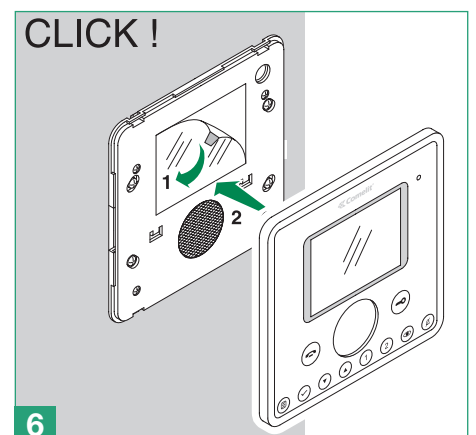

IT

MANUALE
TECNICO

EN

TECHNICAL
MANUAL

FR

MANUEL
TECHNIQUE

NL

TECHNISCHE
HANDLEIDING

DE

TECHNISCHES
HANDBUCH

ES

MANUAL
TÉCNICO

PT

MANUAL
TÉCNICO

Kit di fissaggio su pareti in cartongesso Art. 6118
Mounting kit for plasterboard walls Art. 6118
Kit de fixation sur cloisons en placoplâtre Art. 6118
Bevestigingsset voor gipswanden Art. 6118
Befestigungsset für Gipskartonwände Art. 6118
Kit de fijación en paredes de cartón-yeso Art. 6118
Kit para fixação na parede em gesso cartonado Art. 6118

Comelit®
Passion. Technology. Design.

IT Posto interno Planux
EN Planux internal unit
FR Poste intérieur Planux
NL Planux-binnentoestel

DE Innensprechstelle Planux
ES Unidad interna Planux
PT Posto interno Planux