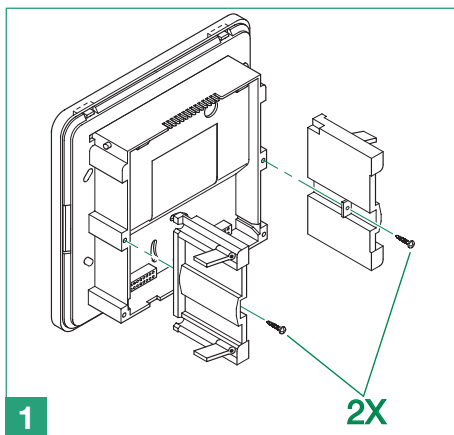

IT

MANUALE
TECNICO

EN

TECHNICAL
MANUAL

FR

MANUEL
TECHNIQUE

NL

TECHNISCHE
HANDLEIDING

DE

TECHNISCHES
HANDBUCH

ES

MANUAL
TÉCNICO

PT

MANUAL
TÉCNICO

Kit di fissaggio su pareti in cartongesso Art. 6118
Mounting kit for plasterboard walls Art. 6118
Kit de fixation sur cloisons en placoplâtre Art. 6118
Bevestigingsset voor gipswanden Art. 6118
Befestigungsset für Gipskartonwände Art. 6118
Kit de fijación en paredes de cartón-yeso Art. 6118
Kit para fixação na parede em gesso cartonado Art. 6118

Comelit®
Passion. Technology. Design.

IT Posto interno Planux
EN Planux internal unit
FR Poste intérieur Planux
NL Planux-binnentoestel

DE Innensprechstelle Planux
ES Unidad interna Planux
PT Posto interno Planux