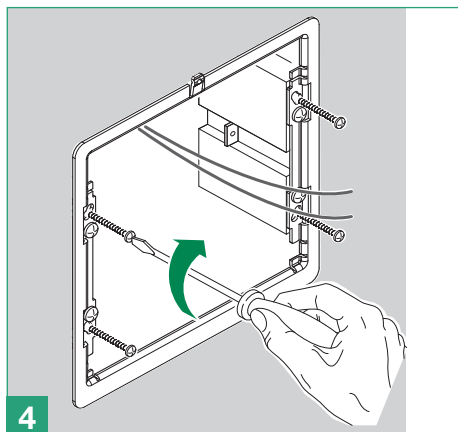

(IT) Posto interno Smart
(EN) Smart internal unit
(FR) Poste intérieur Smart
(NL) Smart-binnentoestel

(DE) Innensprechstelle Smart
(ES) Unidad interna Smart
(PT) Posto interno Smart