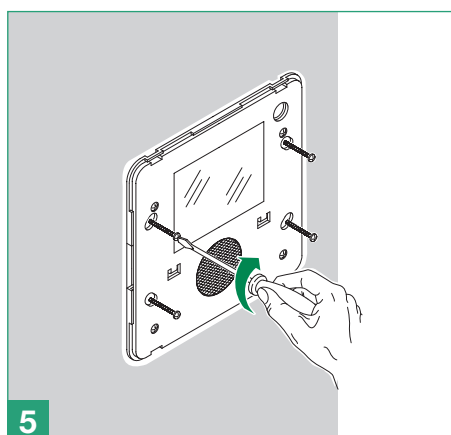

IT

MANUALE
TECNICO

EN

TECHNICAL
MANUAL

FR

MANUEL
TECHNIQUE

NL

TECHNISCHE
HANDLEIDING

DE

TECHNISCHES
HANDBUCH

ES

MANUAL
TÉCNICO

PT

MANUAL
TÉCNICO

Kit di fissaggio su pareti in cartongesso Art. 6118
Mounting kit for plasterboard walls Art. 6118
Kit de fixation sur cloisons en placoplâtre Art. 6118
Bevestigingsset voor gipswanden Art. 6118
Befestigungsset für Gipskartonwände Art. 6118
Kit de fijación en paredes de cartón-yeso Art. 6118
Kit para fixação na parede em gesso cartonado Art. 6118

Comelit®
Passion. Technology. Design.

IT Posto interno Planux
EN Planux internal unit
FR Poste intérieur Planux
NL Planux-binnentoestel

DE Innensprechstelle Planux
ES Unidad interna Planux
PT Posto interno Planux