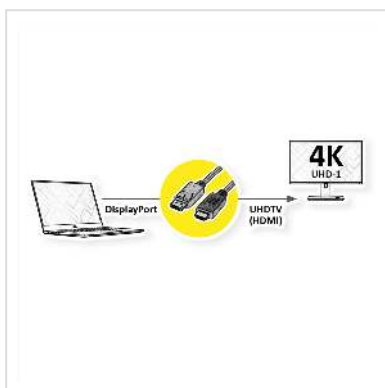

ROLINE DisplayPort Kabel DP - UHDTV, ST/ST, schwarz, 5 m

Artikelnummer	11.04.5788
Hersteller	ROLINE
Hersteller-Art.-Nr.	11.04.5788
EAN (Einzelstück)	7611990149940

roline
Designed for Professionals

4K

DisplayPort nach UHDTV Kabel zum Übertragen von Inhalten von beispielsweise Ihrer Grafikkarte (DisplayPort) auf Ihren TV (UHDTV) - mit einer Qualität von bis zu 3840x2160 @60Hz, inkl. Audio-Übertragung!

- HDTV ist der Standard für die digitale Video-Übertragung im TV-/Multimedia-Bereich für z.B.: Anbindung eines TV-Gerätes mit HDMI-Schnittstelle an ein Abspielgerät mit DisplayPort-Anschluss.
- Kabel mit einem DisplayPort- und einem HDTV-Stecker.
- Hinweis: Ein DisplayPort-HDTV-Kabel ist nur in einer Richtung verwendbar: der DisplayPort-Stecker ist nur auf der Datenquellenseite verwendbar (z.B. Grafikkarte).

ROLINE Displayport Kabel mit HDTV Stecker zum Verbinden eines Laptops, PCs, Monitors oder einer Grafikkarte mit einem TV, Beamer oder Projektor - Bildschirmübertragungen in hochauflösender 4K Ultra HD Qualität.

Tonwiedergabe auf dem Anzeigegerät in hoher Auflösung.

Technische Daten

Hersteller	ROLINE
Produktgruppe	Kabel
Produkttyp	DP-UHDTV-Kabel
Farbe	schwarz
Länge	5 m
Übertragungsqualität	DisplayPort v1.2
Max. Auflösung	3840 x 2160 @60Hz (4K, UHD-1)
Stecker Seite 1	DisplayPort Stecker
Stecker Seite 2	UHDTV Stecker
Seite 1 Typ des Anschlusses	DisplayPort
Seite 1 Art des Anschlusses	Männlich (Stecker)
Seite 2 Typ des Anschlusses	UHDTV
Seite 2 Art des Anschlusses	Männlich (Stecker)
Anwendungsbereich	extern
Kabelschirmung	geschirmt
Gewicht	168.7 g
Verpackungshöhe	40 mm
Verpackungsbreite	160 mm
Verpackungstiefe	180 mm
Paketgewicht	0.25 kg