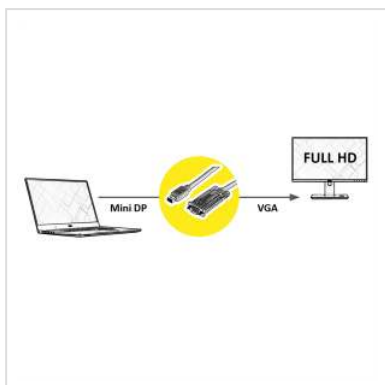

ROLINE Câble Mini DisplayPort-VGA, MiniDP M - VGA M, noir, 5 m

Numéro d'article	11.04.5979
Constructeur	ROLINE
Référence constructeur	11.04.5979
EAN (pièce unique)	7630049617421

Câble Mini DisplayPort vers VGA pour connecter une carte graphique Mini DP à un écran VGA - avec une résolution allant jusqu'à 1920x1080 @60Hz!

- Pour connecter une carte graphique avec connecteur Mini DisplayPort à un moniteur VGA
- Supporte des résolutions maximales allant jusqu'à 1920x1080 @60Hz
- Les mécanismes de verrouillage de VGA empêchent les fiches de glisser hors de la source/affichage et sécurisent la connexion.
- Connecteurs: Mini DisplayPort mâle et VGA mâle

- Remarque: Le câble Mini DisplayPort-VGA ne fonctionne que dans un seul sens: le connecteur Mini DisplayPort doit être connecté au périphérique source (par ex. carte graphique)

Caractéristiques techniques

Constructeur	ROLINE
Groupe de produits	Câble vidéo
Types de produits	Adaptateur Mini DisplayPort-VGA
Couleur	noir
Longueur	5 m
Résolution maximale	1920 x 1080 / 1920 x 1200 @60Hz (2K, Full HD)

Raccordement face 1 (PC)	Mini DisplayPort mâle
-----------------------------	-----------------------