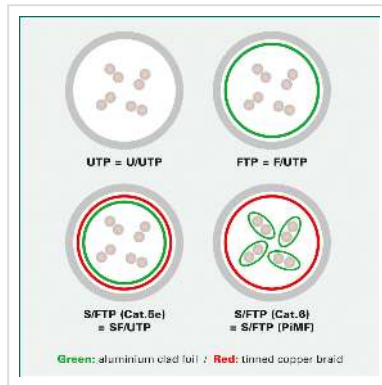

ROLINE F/UTP DataCenter Patchkabel Cat.6A (Class EA), LSOH, extra dun, rood, 1,5 m

Art.nr. 21.15.3314
Fabrikant ROLINE
Art.nr. fabrikant 21.15.3314
EAN (een stuk) 7630049622265

roline
Designed for Professionals

Cat.6A
Class EA

U/FTP

DATA CENTER
Product

LSOH

Onafgeschermd Twisted-Pair-Patchkabel met RJ-45 connectoren aan beide uiteinden

- Bijzonder dunne en flexibele kabel voor gebruik op plekken met weinig ruimte
- Buigzaam door de aangespoten bescherm tulle
- Als Rangeerkabel in een Patchkast of als apparatuur aansluitkabel in een LAN geschikt
- Pin-Layout : 1:1 volgens EIA/TIA568, 8 Aders
- Opbouw: 8 Aders, soepel

Technische specificaties

Producent	ROLINE
Produkt groep	Twisted Pair Kabel
Produkt type	FTP patchkabel
Kleur	rood
Lengte	1.5 m
Afschermings type	FTP
Overdracht kwaliteit	Cat6A / Class EA

Aantal aders	8
Kabel type	Soepel
Crossed	nee
Slanke kabel	ja
Kleur (Tule)	rood
Kabel LSOH	ja
Type connector kant 1	RJ-45
M/F kant 1	Male
Type connector kant 2	RJ-45
M/F kant 2	Male
Connector type RJ45	Standaard