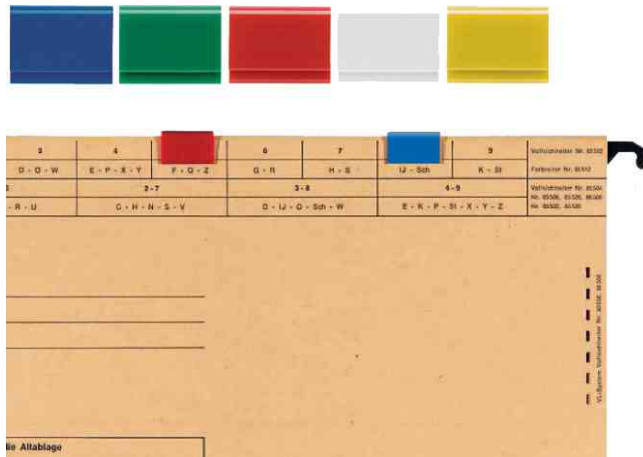

Cavalier de couleur ELBA vertic 1

- en PVC
- pour encliqueter
- dimensions: (L)20 x (H)16 mm
- vendu uniquement au conditionnement

Exemples d'utilisation:

- pour marquer les rendez-vous, les priorités ou autres particularités

Adapté pour:

- pour dossiers suspendus ELBA vertic 1

Visuel de référence: montre le produit en utilisation

Produit	Modèle	Format	Couleur	Conditionné	Numéro de fabricant	Code
Farbreiter ELBA vertic 1		20 x 16 mm	gelb	25 Stück	85 512	61855123
Onglets de couleur Elba vertic 1		20 x 16 mm	blanc	25 pièces	100420887	61855131
		20 x 16 mm	bleu foncé	25 pièces	100552071	61855121
		20 x 16 mm	rouge	25 pièces	100420886	61855128
		20 x 16 mm	vert foncé	25 pièces	100420884	61855122