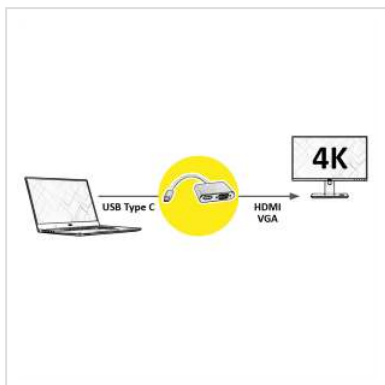

ROLINE GOLD Adaptateur Type C - HDMI/VGA, M/F

Numéro d'article 12.03.3165

roline
Designed for Professionals

Constructeur ROLINE

Référence constructeur 12.03.3165

Raccordez votre MacBook, Ultrabook, Notebook/portable ou PC à prise USB type C à un écran ou projecteur à connectique HDMI ou VGA.

- Câble adaptateur USB 3.2 Gen.1 de type C à HDMI/VGA pour MacBook, Ultrabook, Notebook/portable ou PC
- Cet adaptateur permet d'afficher le contenu de l'écran de votre appareil en mode miroir ou étendu
- Design compact
- Boîtier en aluminium doré
- Ne nécessite aucun adaptateur secteur
- Raccordements: HDMI/VGA femelle et Type C mâle
- Longueur de câble: environ 10 cm

Caractéristiques techniques

Constructeur ROLINE

Groupe de produits Adaptateur, Termineur, Convertisseur

Types de produits Adaptateur USB-HDMI

Couleur noir / or

Longueur 0.1 m

Résolution maximale 3840 x 2160 @60Hz (4K, UHD-1)

Raccordement face 1 Type C mâle
(PC)

Raccordement face 2 (Périphérie)	HDMI/VGA femelle
Type de connecteur face 1	USB Type C (USB-C)
Genre du connecteur face 1	Mâle
Type de connecteur face 2	HDMI Type A
Genre du connecteur face 2	Femelle
Domaine d'emploi	externe