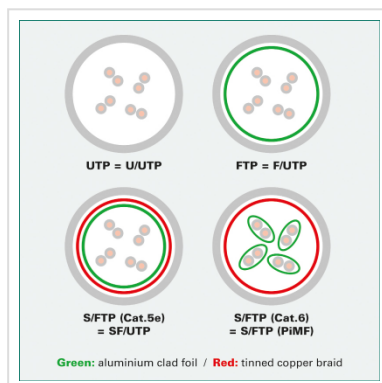

# ROLINE Cat.6 S/FTP (PiMF) patchkabel, groen, 5,0 m

<b>Art.nr.</b>	21.15.1363
<b>Fabrikant</b>	ROLINE
<b>Art.nr. fabrikant</b>	21.15.1363
<b>EAN (een stuk)</b>	7611990156030

**roline**  
Designed for Professionals

## Kant en klaar (PiMF) afgeschermde Twisted-Pair patchkabel met RJ-45 connectoren aan beide uiteinden.

- Geschikt voor professionele en industriële toepassingen.
- Klaar voor gebruik.
- Buigbaar dank zij de aangespoten speciale tule met knikbescherming.
- Als rangeerkabel in patchkast of als apparaat aansluitkabel in LAN te gebruiken.
- 1:1 aangesloten volgens EIA/TIA568.
- Opbouw: 8 aders soepel.
- Hoogwaardige vergulde contacten.
- Impedantie: 100 Ohm. .

Deze product combinatie, is in ons eigen proeflaboratorium naar de standaard van Class E in een Channel van 100 meter getest.

### Technische specificaties

Producent	ROLINE
Produkt groep	Twisted Pair Kabel
Produkt type	S/FTP Patchkabel
Kleur	groen
Lengte	5 m
Afschermings type	SFTP
Overdracht kwaliteit	Cat6 / Class E
Impedantie	100 Ohm
Aantal aders	8
Kabel type	Soepel
Crossed	nee
Kleur (Tule)	groen
Kabel LSOH	nee
Connector type RJ45	Standaard