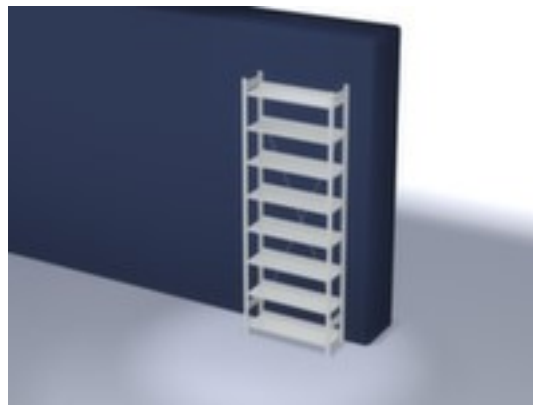

hofs dossierstelling - grondveld

hoogte x breedte x diepte 2700 x 1060 x 335 mm, veldlast 850 kg / vaklast 60 kg, 8 niveau(s) met legborden van plaatstaal / 8 ordnerhoogtes, gebruik eenzijdig - ontworpen voor plaatsing tegen een wand, staanders verzinkt met kunststof coating in RAL7035 lichtgrijs, niveaus verzinkt met kunststof coating in RAL7035 lichtgrijs

Artikelnummer: 663846

hofs
REGALSYSTEME

hofs Dossier-inhaakstelling

Basisstelling

hofs dossierstelling - grondveld

- Geschikt voor archiefruimtes
- kliksysteem
- hoogte x breedte x diepte 2700 x 1060 x 335 mm
- veldlast 850 kg / vaklast 60 kg
- vak breedte x diepte 1000 x 300 mm
- 8 niveau(s) met legborden van plaatstaal / 8 ordnerhoogtes
- niveaus met aanslagrand en legbordrand aan de zijkant van het

Technische details

meubeltype	stelling	gebruik	eenzijdig
stellingtype	dossierstelling	materiaal	staal
stellingsysteem	kliksysteem	stelling uitrusting	legborden
stellingveld	grondveld	vakbreedte	1000 mm
geschikt voor (branches)	archiefruimtes	vakdiepte	300 mm
hoogte	2700 mm	kleur standaard	lichtgrijs // RAL7035
breedte	1060 mm	kleur bodem	lichtgrijs // RAL7035
diepte	335 mm	ordnerhoogtes	8 stuks
legborden / schappen aantal	8 stuks	oppervlak legbord	verzinkt // m. kunststof coating
vaklast	60 kg	oppervlak standaard	verzinkt // m. kunststof coating
veldlast	850 kg	kleur uitvoering	lichtgrijs // RAL7035
legbord-/niveautype	plaatstalen legbord	inhoud levering	basisstelling met 2 staanderframes, diagonaalschoren en niveaus zie aanbod
legborden / niveaus uitrusting	aanslagrand // legbordrand aan de zijkant	levering	gedemonteerd
legborden / niveaus in hoogte ve	ja	certificering	GS // RAL-keurmerk
in hoogte verstelbaar legbord	25 mm	garantie	5 jaar
stabiliteit / versterking / vers	diagonaalschoren	gewicht	37,66 kg