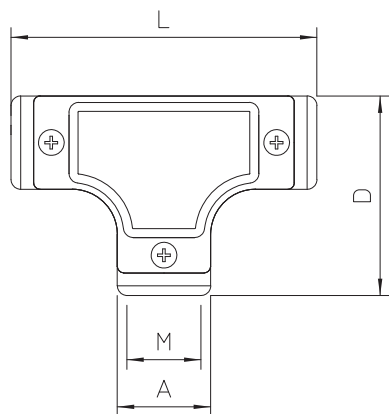

Technisch specificatieblad

Controle-T-stuk met schroefdraad

Artikelnr. 2047606

Controle-T-stuk met binnendraad voor montage in buistracten als aftakking.
Deksel afneembaar voor eenvoudige leidinginstallatie en latere controle.

AIG Spuitgietaluminium

Stamgegevens

Bestelnr.	2047606
Type	SKTM25W ALU
Dimensie	M25x1,5
Materiaal	Spuitgietaluminium
Materiaal-afk.	AIG
Kleinste verkoop-eenheid (VG)	5,00 Stuk
Gewicht	22,00 kg/100 st.

Technische gegevens

Lengte	115,00 mm
Afmeting D	75,00 mm
Afmeting L	115,00 mm
Afmeting M	M25x1,5
Uitvoering	Schroefdraad
Schroefdraad	M25x1,5
Afmetingen	25
Halogeenvrij	<input type="checkbox"/>
Oppervlak gepolijst	<input type="checkbox"/>
Oppervlak geborsteld	<input type="checkbox"/>