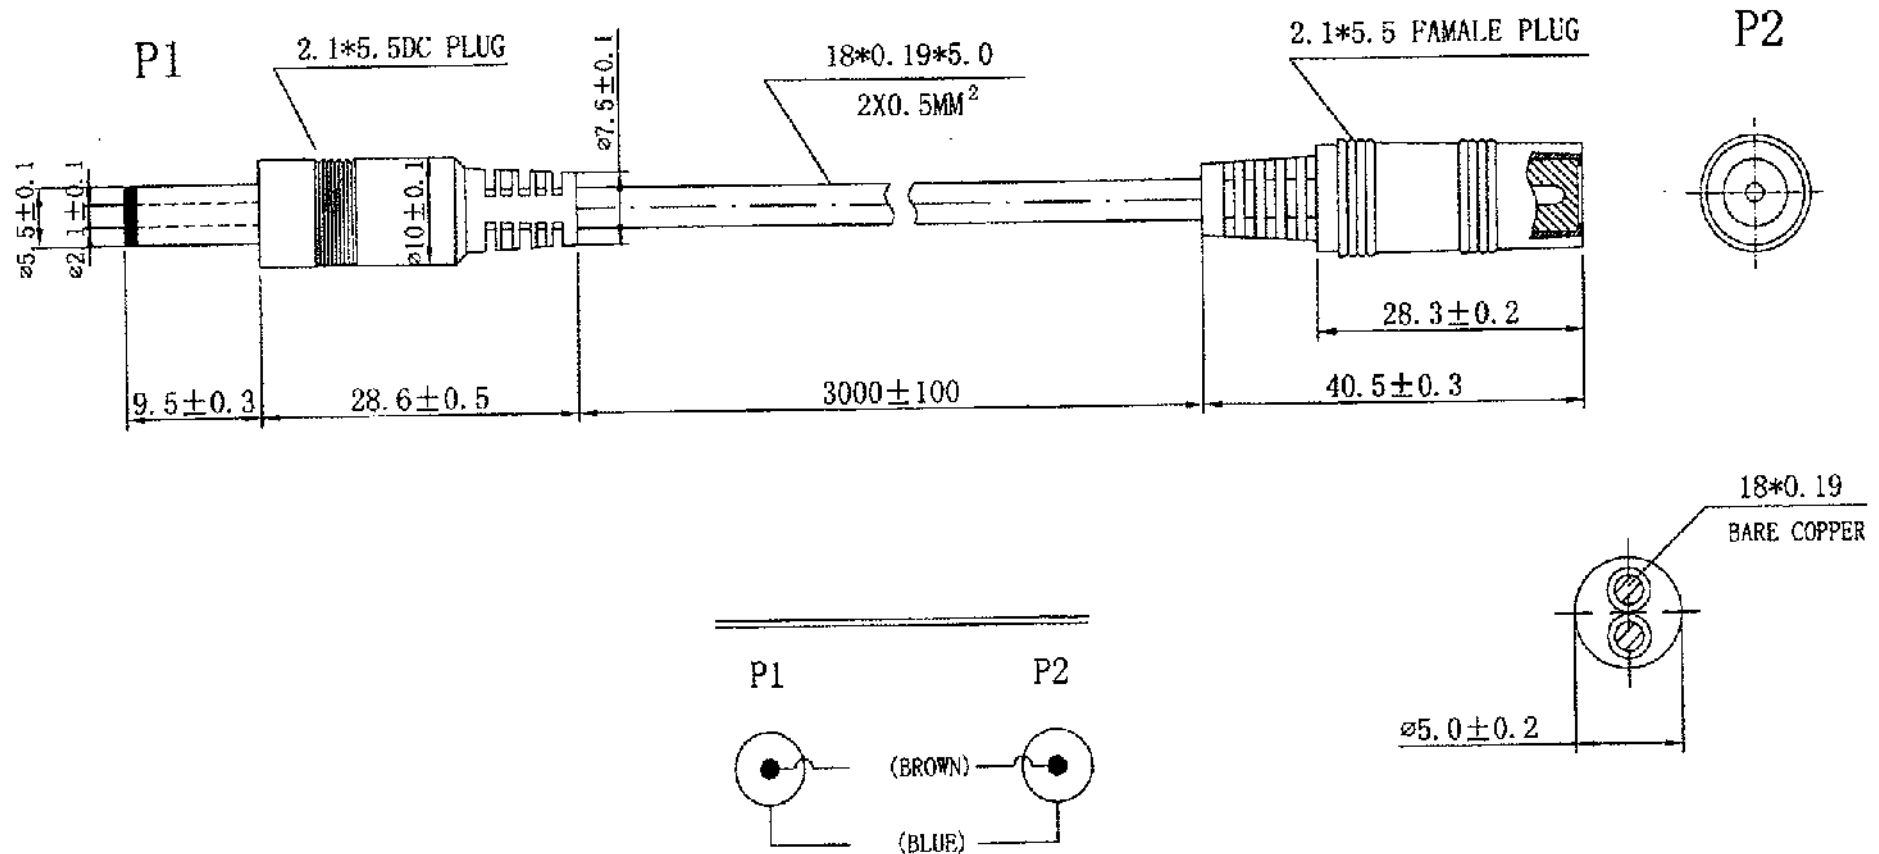

Artikel-Nr.: 072096

Bez.: DC Anschlusskabel, DC-Stecker gerade 2,1x5,5x9,5mm auf DC-Kupplung 2,1x5,5mm , 0,50mm² , weiß, 3m

www.bkl-electronic.de

Die Angaben auf unseren Datenblättern erfolgen nach bestem Wissen. Sie sind nur ein unverbindlicher Hinweis und dienen als Anhaltspunkt für Planungen. Sie befreien den Anwender nicht von eigener Prüfung der von uns gelieferten Produkte auf ihre Eignung für die beabsichtigten Anwendungszwecke. Änderungen behalten wir uns vor, falls neue Erkenntnisse dies erforderlich machen. Ausführungen können variieren. Sollten Sie ein Muster benötigen kontaktieren Sie uns bitte.