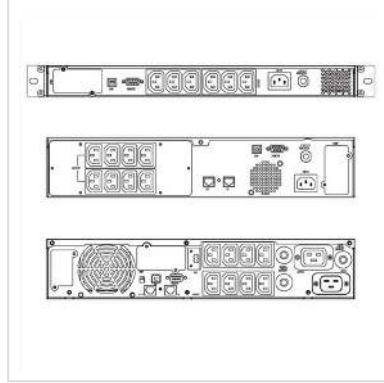

# ROLINE LineSecure II 1000R - Line Interaktive USV, 19" Rackversion

<b>Art.nr.</b>	19.40.1126	<b>roline</b> Designed for Professionals
<b>Fabrikant</b>	ROLINE	
<b>Art.nr. fabrikant</b>	19401126	

**De ROLINE UPS serie LineSecure werkt met Line Interactive technologie en wordt overall gebruikt waar een verstandige beveiliging moet worden gegarandeerd.**